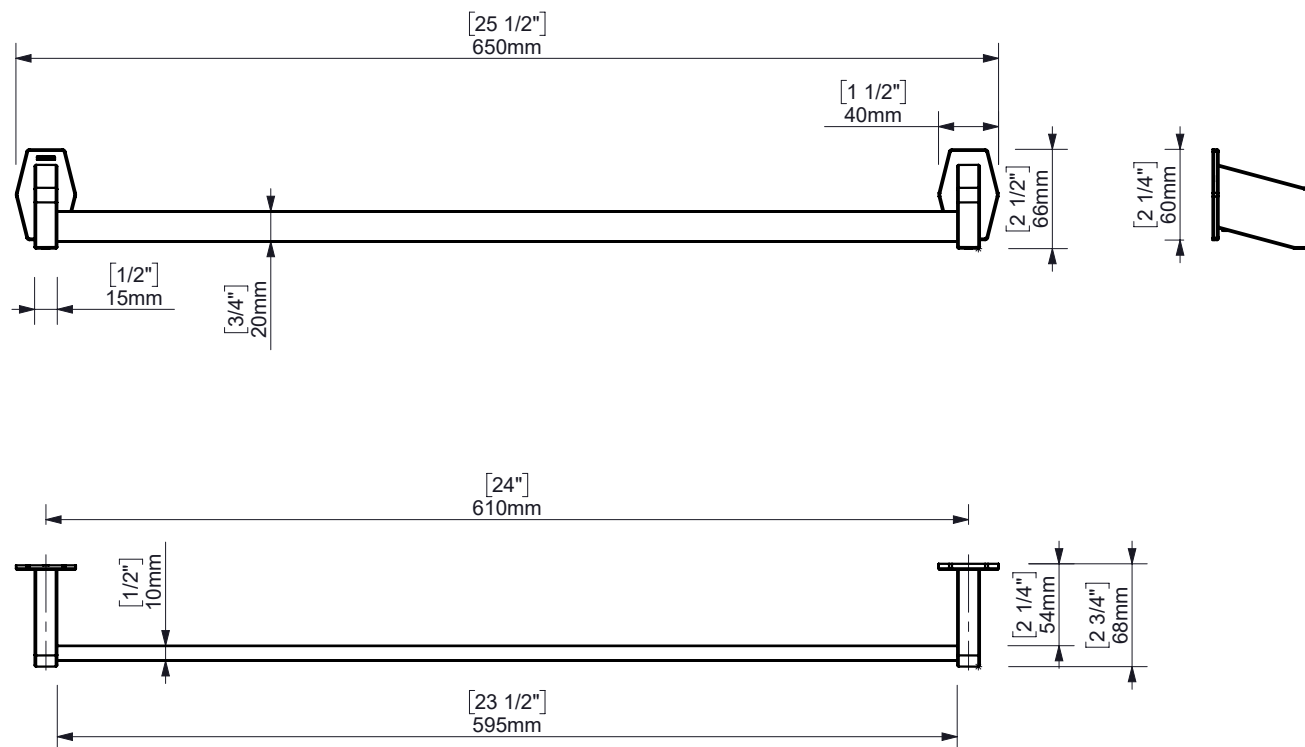

LUCE TOWEL BAR 600MM. (24") / TOALLERO BARRA 600MM.

FIJACIÓN PARED
WALL FIXATION

espec_891

Imágenes no a escala / Draw not to scale / Echelle non respectée

Peso / Weight / Poids :

Data / Datos / Données:

Normas / Regulations / Normes: UNE 67100: UNE-EN-ISO 9227:2012, EN-ISO 10289:2001