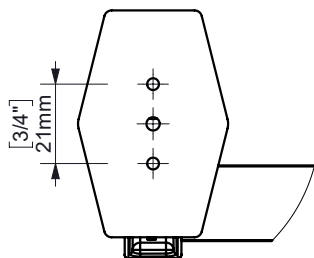

LUCE TOWEL BAR 600MM. (24") / TOALLERO BARRA 600MM.

FIJACIÓN PARED
WALL FIXATION

espec_891

Imágenes no a escala / Draw not to scale / Echelle non respectée

Peso / Weight / Poids :

Data / Datos / Données:

Normas / Regulations / Normes: UNE 67100: UNE-EN-ISO 9227:2012, EN-ISO 10289:2001