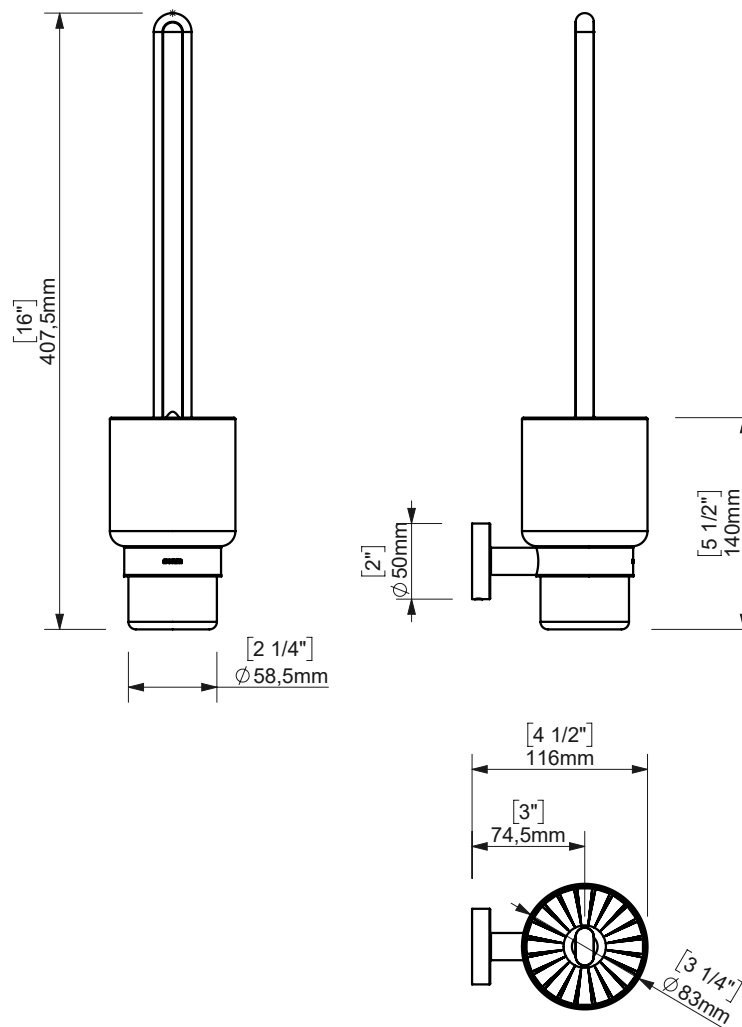

# ASTRAL WC BRUSH SET / ESCOBILLERO

espec\_908

Imágenes no a escala / Draw not to scale / Echelle non respectée

Peso / Weight / Poids :0.54Kg

Data / Datos / Donées:

Normas / Regulations / Normes: UNE 67100: UNE-EN-ISO 9227:2012, EN-ISO 10289:2001