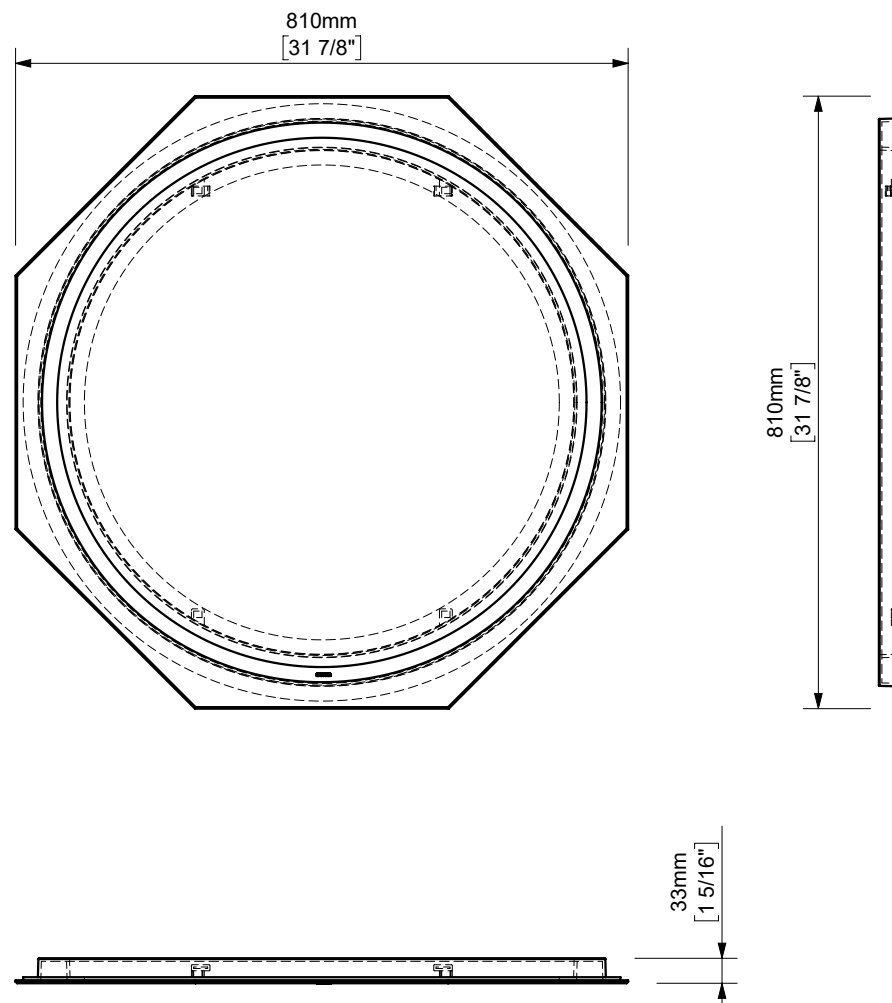

# EPOQUE OCTAGONAL MIRROR 810 / ESPEJO OCTAGONAL 810

espec\_909

Imágenes no a escala / Draw not to scale / Echelle non respectée

Peso / Weight / Poids:

Acabados / Finish / Finitions: Según tarifa vigente / As per valid pricelist / Selon le tarif en vigueur