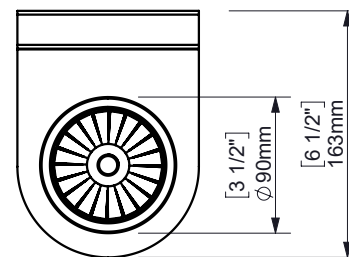

# MITTE WC BRUSH SET / ESCOBILLERO

espec\_911

Imágenes no a escala / Draw not to scale / Echelle non respectée

Peso / Weight / Poids :

Data / Datos / Données:

Normas / Regulations / Normes: UNE 67100: UNE-EN-ISO 9227:2012, EN-ISO 10289:2001