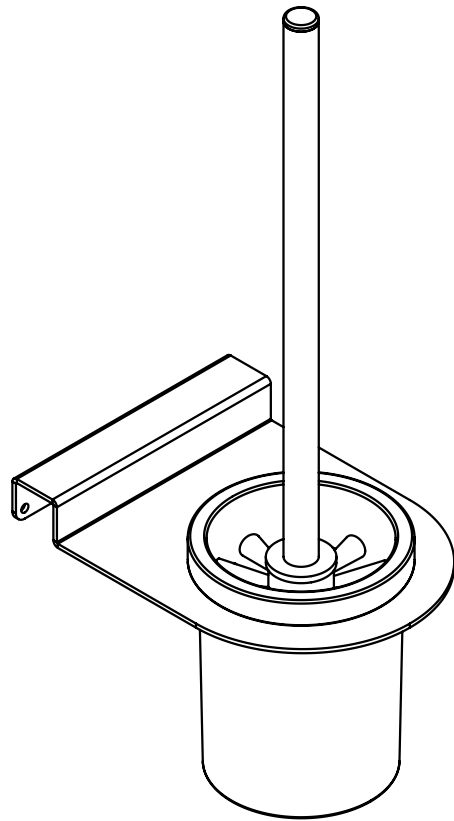

# MITTE WC BRUSH SET / ESCOBILLERO

espec\_911

Imágenes no a escala / Draw not to scale / Echelle non respectée

Peso / Weight / Poids :

Data / Datos / Données:

Normas / Regulations / Normes: UNE 67100: UNE-EN-ISO 9227:2012, EN-ISO 10289:2001