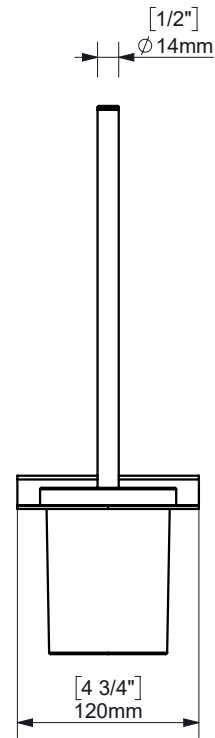

# MITTE WC BRUSH SET / ESCOBILLERO

espec\_911

Imágenes no a escala / Draw not to scale / Echelle non respectée

Peso / Weight / Poids :

Data / Datos / Données:

Normas / Regulations / Normes: UNE 67100: UNE-EN-ISO 9227:2012, EN-ISO 10289:2001