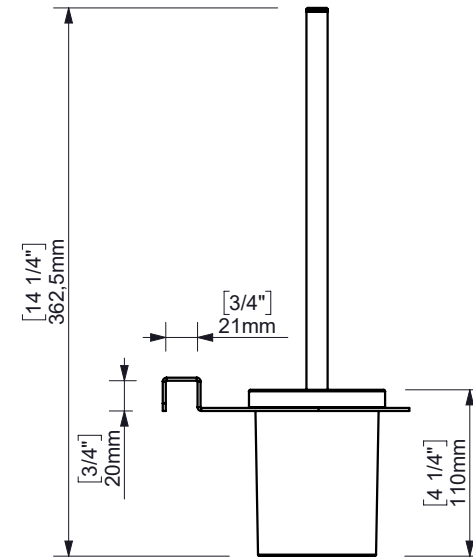

# MITTE WC BRUSH SET / ESCOBILLERO

espec\_911

Imágenes no a escala / Draw not to scale / Echelle non respectée

Peso / Weight / Poids :

Data / Datos / Données:

Normas / Regulations / Normes: UNE 67100: UNE-EN-ISO 9227:2012, EN-ISO 10289:2001