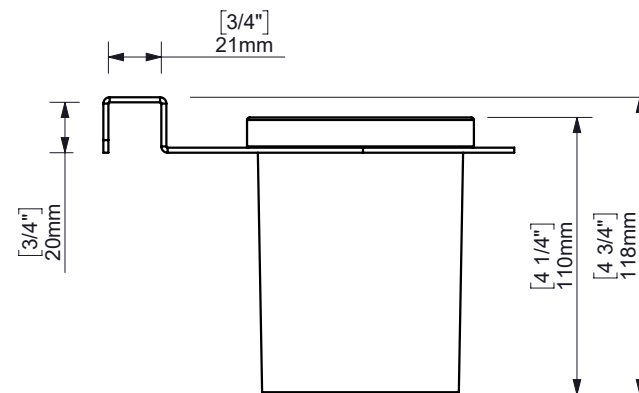

# MITTE TUMBLER HOLDER / PORTAVASOS

espec\_912

Imágenes no a escala / Draw not to scale / Echelle non respectée

Peso / Weight / Poids :

Data / Datos / Données:

Normas / Regulations / Normes: UNE 67100: UNE-EN-ISO 9227:2012, EN-ISO 10289:2001