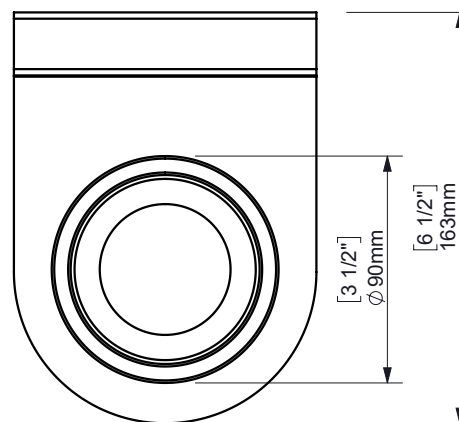

# MITTE TUMBLER HOLDER / PORTAVASOS

espec\_912

Imágenes no a escala / Draw not to scale / Echelle non respectée

Peso / Weight / Poids :

Data / Datos / Données:

Normas / Regulations / Normes: UNE 67100: UNE-EN-ISO 9227:2012, EN-ISO 10289:2001