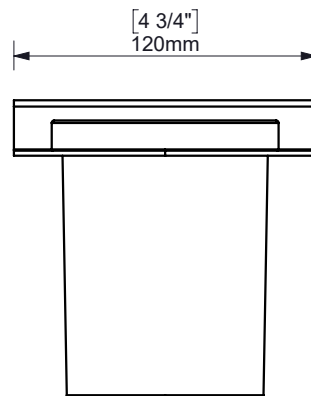

# MITTE TUMBLER HOLDER / PORTAVASOS

espec\_912

Imágenes no a escala / Draw not to scale / Echelle non respectée

Peso / Weight / Poids :

Data / Datos / Données:

Normas / Regulations / Normes: UNE 67100: UNE-EN-ISO 9227:2012, EN-ISO 10289:2001