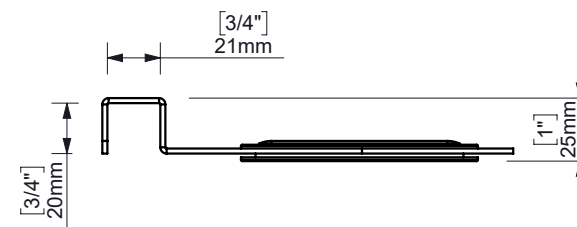

# MITTE HAIR STRAIGHTENER HOLDER / SOPORTE PLANCHA

espec\_913

Imágenes no a escala / Draw not to scale / Echelle non respectée

Peso / Weight / Poids :

Data / Datos / Données:

Normas / Regulations / Normes: UNE 67100: UNE-EN-ISO 9227:2012, EN-ISO 10289:2001