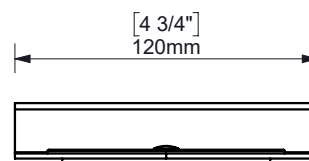

# MITTE HAIR STRAIGHTENER HOLDER / SOPORTE PLANCHA

espec\_913

Imágenes no a escala / Draw not to scale / Echelle non respectée

Peso / Weight / Poids :

Data / Datos / Données:

Normas / Regulations / Normes: UNE 67100: UNE-EN-ISO 9227:2012, EN-ISO 10289:2001