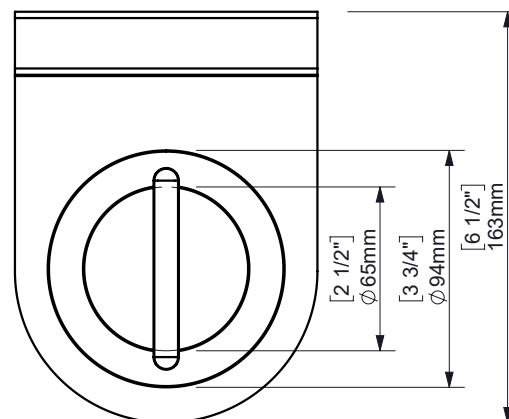

# MITTE HAIR STRAIGHTENER HOLDER / SOPORTE PLANCHA

espec\_913

Imágenes no a escala / Draw not to scale / Echelle non respectée

Peso / Weight / Poids :

Data / Datos / Données:

Normas / Regulations / Normes: UNE 67100: UNE-EN-ISO 9227:2012, EN-ISO 10289:2001