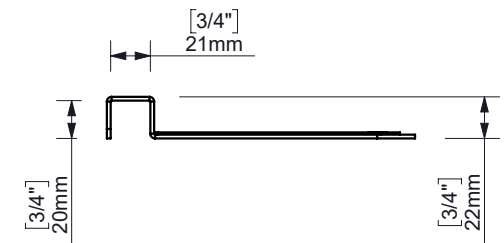

MITTE SHELF 350 MM (14") / REPISA 350 MM.

espec_915

Imagenes no a escala / Draw not to scale / Echelle non respectée

Peso / Weight / Poids :

Data / Datos / Données:

Normas / Regulations / Normes: UNE 67100: UNE-EN-ISO 9227:2012, EN-ISO 10289:2001