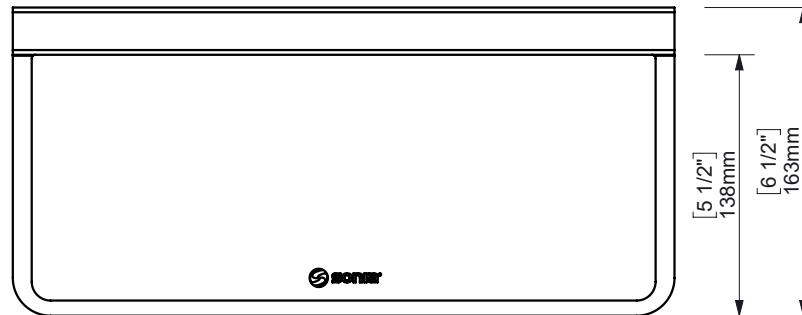

MITTE SHELF 350 MM (14") / REPISA 350 MM.

espec_915

Imagenes no a escala / Draw not to scale / Echelle non respectée

Peso / Weight / Poids :

Data / Datos / Données:

Normas / Regulations / Normes: UNE 67100: UNE-EN-ISO 9227:2012, EN-ISO 10289:2001