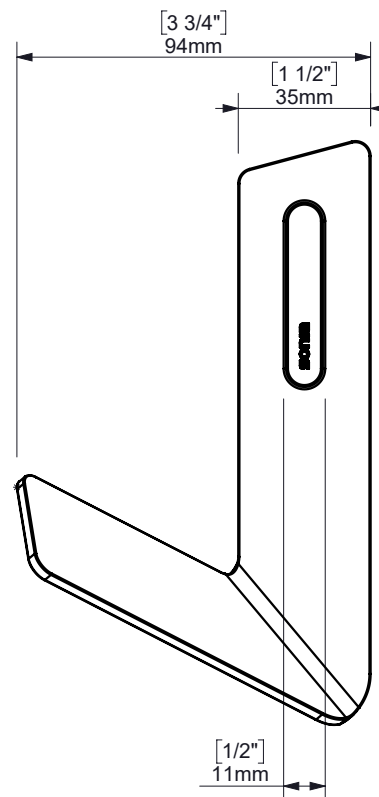

FLAMA MEDIUM ROBE HOOK / PERCHA MEDIANA

INSTALACIÓN PARED
WALL FIXATION

[3/4"]
21mm

espec_917

Imágenes no a escala / Draw not to scale / Echelle non respectée

Peso / Weight / Poids :

Data / Datos / Données: