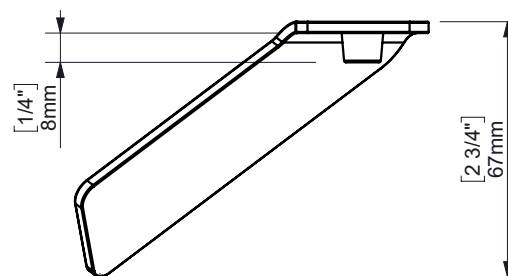

FLAMA MEDIUM ROBE HOOK / PERCHA MEDIANA

INSTALACIÓN PARED
WALL FIXATION

[3/4"]
21mm

espec_917

Imágenes no a escala / Draw not to scale / Echelle non respectée

Peso / Weight / Poids :

Data / Datos / Données: