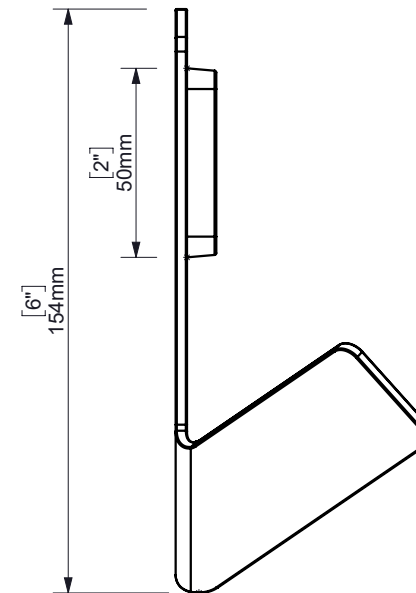

FLAMA MEDIUM ROBE HOOK / PERCHA MEDIANA

INSTALACIÓN PARED
WALL FIXATION

[3/4"]
21mm

espec_917

Imágenes no a escala / Draw not to scale / Echelle non respectée

Peso / Weight / Poids :

Data / Datos / Données: