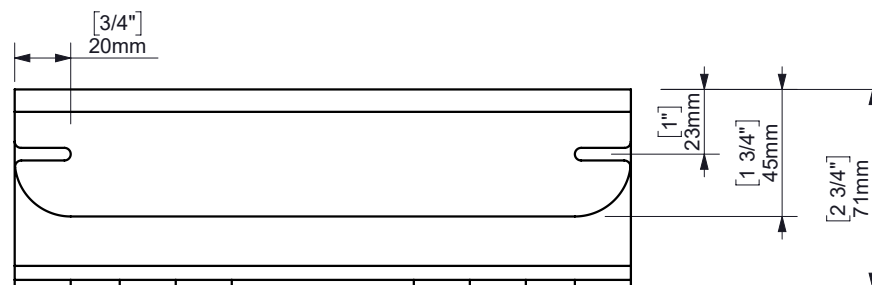

DOS POSICIONES
TWO POSITIONS

espec_927

Peso / Weight / Poids :0.5Kg

Data / Datos / Donées:

Normas / Regulations / Normes: UNE 67100: UNE-EN-ISO 9227:2012, EN-ISO 10289:2001

Imágenes no a escala / Draw not to scale / Echelle non respectée