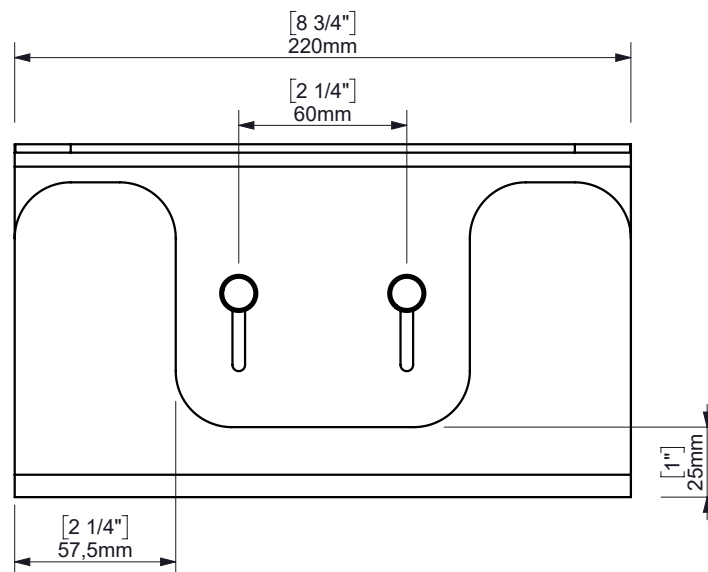

DOS POSICIONES
TWO POSITIONS

espec_927

Peso / Weight / Poids :0.5Kg

Data / Datos / Donées:

Normas / Regulations / Normes: UNE 67100: UNE-EN-ISO 9227:2012, EN-ISO 10289:2001

Imágenes no a escala / Draw not to scale / Echelle non respectée