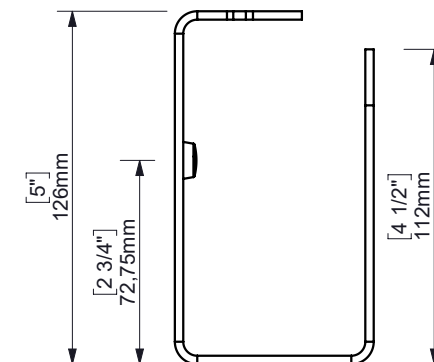

DOS POSICIONES
TWO POSITIONS

espec_927

Peso / Weight / Poids :0.5Kg

Data / Datos / Donées:

Normas / Regulations / Normes: UNE 67100: UNE-EN-ISO 9227:2012, EN-ISO 10289:2001

Imágenes no a escala / Draw not to scale / Echelle non respectée