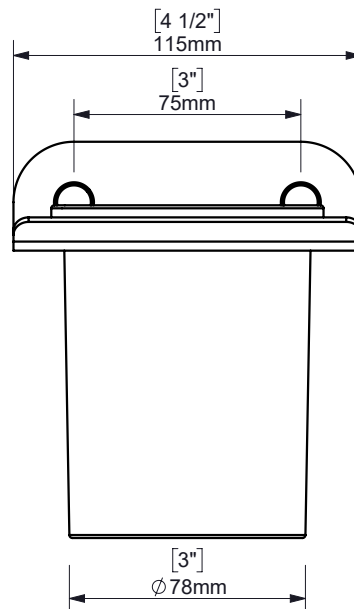

QUICK TUMBLER HOLDER / SOPORTE VASO

espec_929

Peso / Weight / Poids : 0,6Kg

Data / Datos / Données:

Normas / Regulations / Normes: UNE 67100: UNE-EN-ISO 9227:2012, EN-ISO 10289:2001

Imágenes no a escala / Draw not to scale / Echelle non respectée