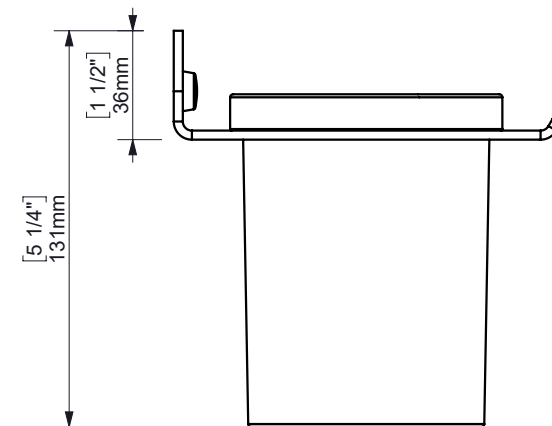

QUICK TUMBLER HOLDER / SOPORTE VASO

espec_929

Peso / Weight / Poids : 0,6Kg

Data / Datos / Données:

Normas / Regulations / Normes: UNE 67100: UNE-EN-ISO 9227:2012, EN-ISO 10289:2001

Imágenes no a escala / Draw not to scale / Echelle non respectée