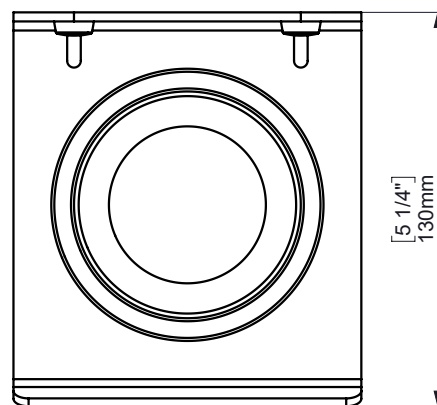

QUICK TUMBLER HOLDER / SOPORTE VASO

espec_929

Peso / Weight / Poids : 0,6Kg

Data / Datos / Données:

Normas / Regulations / Normes: UNE 67100: UNE-EN-ISO 9227:2012, EN-ISO 10289:2001

Imágenes no a escala / Draw not to scale / Echelle non respectée