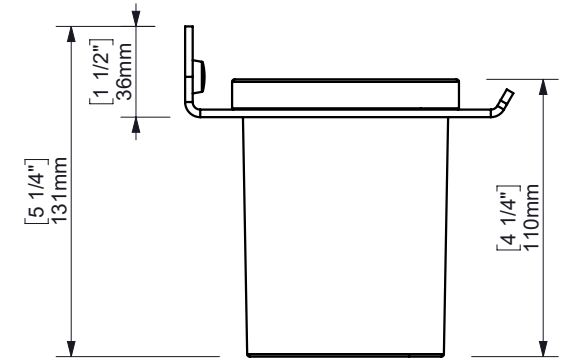

QUICK DOUBLE TUMBLER HOLDER / SOPORTE DOBLE VASO

espec_933

Peso / Weight / Poids :1,04Kg

Data / Datos / Donées:

Normas / Regulations / Normes: UNE 67100: UNE-EN-ISO 9227:2012, EN-ISO 10289:2001

Imágenes no a escala / Draw not to scale / Echelle non respectée