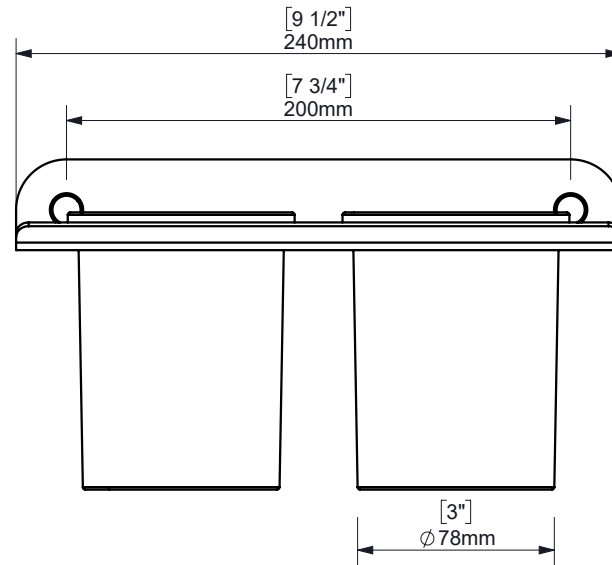

QUICK DOUBLE TUMBLER HOLDER / SOPORTE DOBLE VASO

espec_933

Peso / Weight / Poids :1,04Kg

Data / Datos / Donées:

Normas / Regulations / Normes: UNE 67100: UNE-EN-ISO 9227:2012, EN-ISO 10289:2001

Imágenes no a escala / Draw not to scale / Echelle non respectée