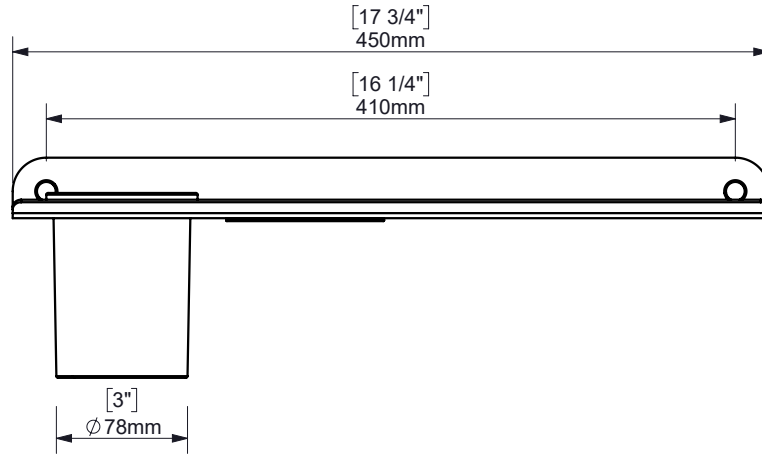

QUICK TUMBLER & HAIR STRAIGHTENER SHELF / REPISA VASO Y PLANCHA

espec_938

Peso / Weight / Poids : 0,67Kg

Data / Datos / Donées:

Normas / Regulations / Normes: UNE 67100: UNE-EN-ISO 9227:2012, EN-ISO 10289:2001