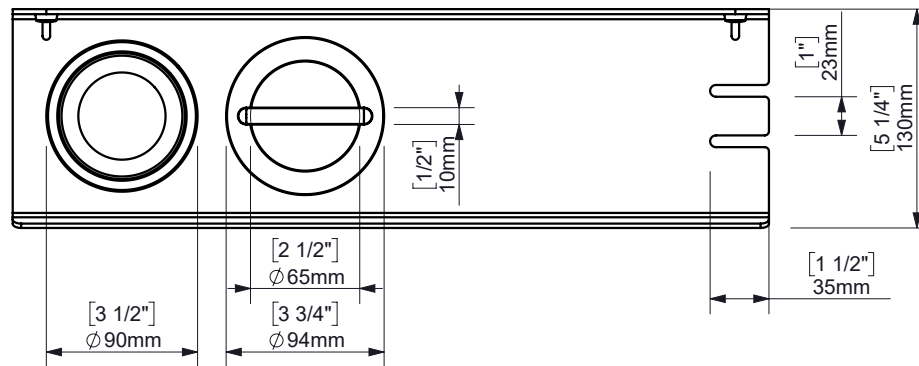

QUICK TUMBLER & HAIR STRAIGHTENER SHELF / REPISA VASO Y PLANCHA

espec_938

Peso / Weight / Poids : 0,67Kg

Data / Datos / Donées:

Normas / Regulations / Normes: UNE 67100: UNE-EN-ISO 9227:2012, EN-ISO 10289:2001