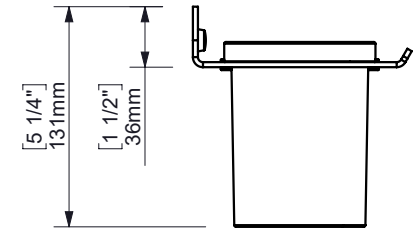

QUICK TUMBLER & HAIR STRAIGHTENER SHELF / REPISA VASO Y PLANCHA

espec_938

Peso / Weight / Poids : 0,67Kg

Data / Datos / Donées:

Normas / Regulations / Normes: UNE 67100: UNE-EN-ISO 9227:2012, EN-ISO 10289:2001