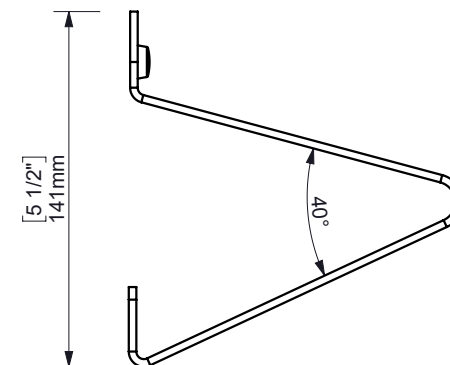

QUICK SHOWER FOOT REST / SOPORTE PIE DUCHA

espec_946

Peso / Weight / Poids : 0,2Kg

Data / Datos / Donées:

Normas / Regulations / Normes: UNE 67100: UNE-EN-ISO 9227:2012, EN-ISO 10289:2001

Imágenes no a escala / Draw not to scale / Echelle non respectée