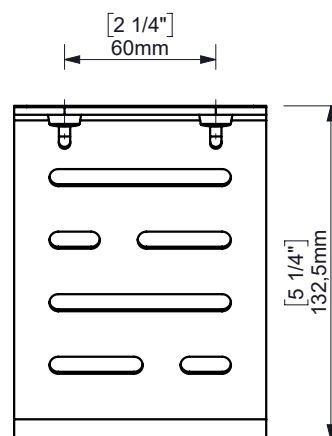

QUICK SHOWER FOOT REST / SOPORTE PIE DUCHA

espec_946

Peso / Weight / Poids : 0,2Kg

Data / Datos / Donées:

Normas / Regulations / Normes: UNE 67100: UNE-EN-ISO 9227:2012, EN-ISO 10289:2001

Imágenes no a escala / Draw not to scale / Echelle non respectée