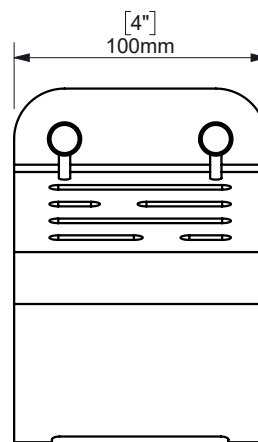

QUICK SHOWER FOOT REST / SOPORTE PIE DUCHA

espec_946

Peso / Weight / Poids : 0,2Kg

Data / Datos / Donées:

Normas / Regulations / Normes: UNE 67100: UNE-EN-ISO 9227:2012, EN-ISO 10289:2001

Imágenes no a escala / Draw not to scale / Echelle non respectée