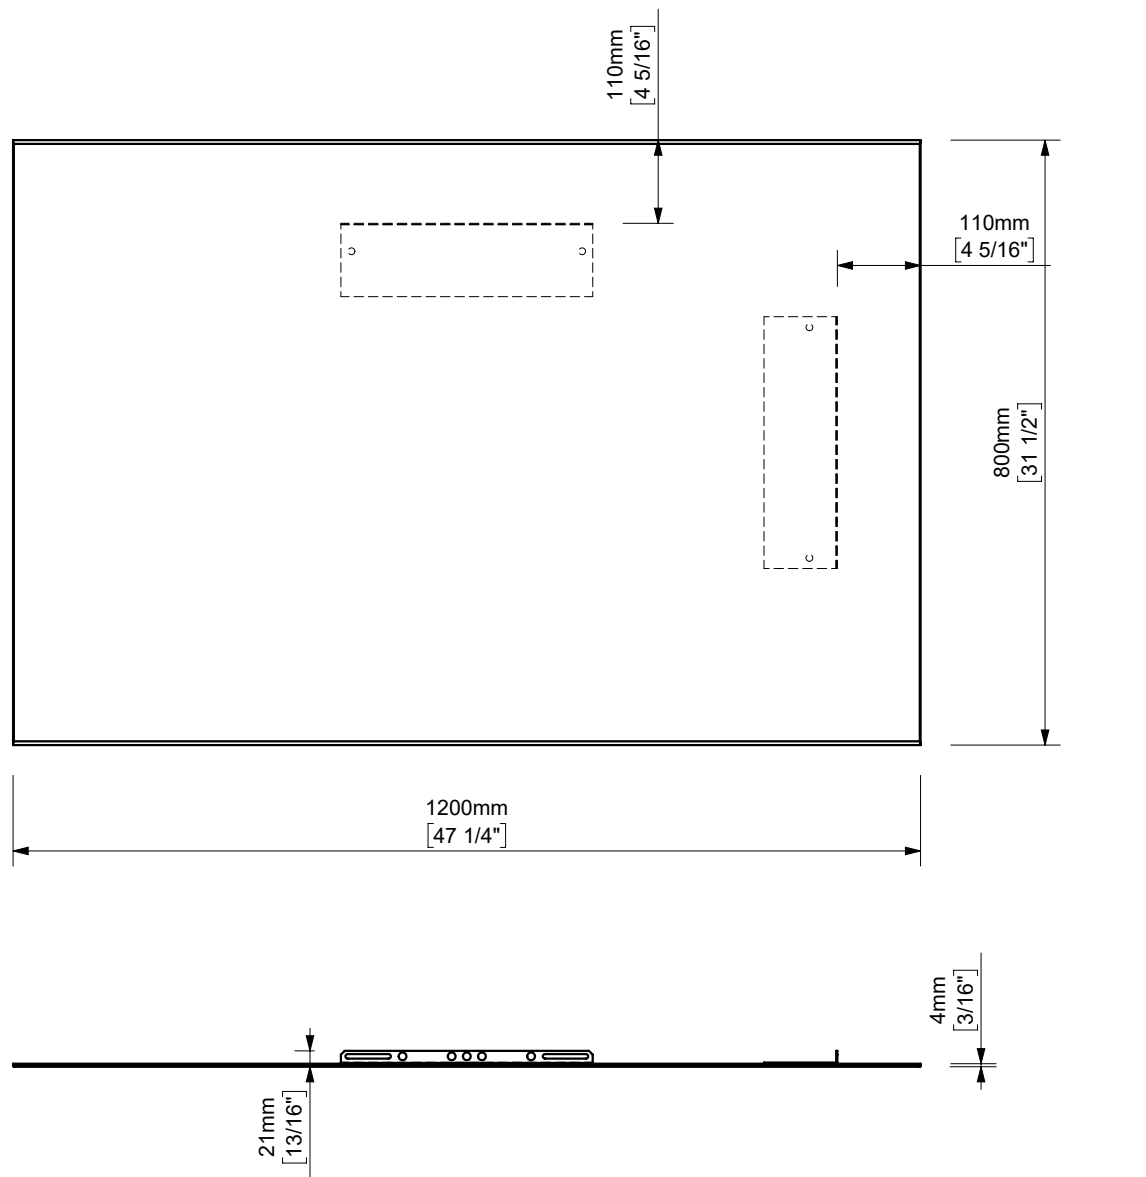

BASIC MIRROR 48"x32" / ESPEJO 120 x 80

Espec_950

Imágenes no a escala / Draw not to scale / Echelle non respectée

Peso / Weight / Poids: 15 Kg.

Acabados / Finish / Finitions: Según tarifa vigente / As per valid pricelist / Selon le tarif en vigueur