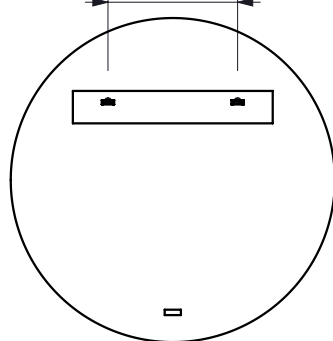

FIJACIÓN PARED
WALL FIXATION

[9 1/2"]
240mm

espec_955

Imágenes no a escala / Draw not to scale / Echelle non respectée

Peso / Weight / Poids :

Data / Datos / Donées:

Normas / Regulations / Normes: UNE 67100: UNE-EN-ISO 9227:2012, EN-ISO 10289:2001