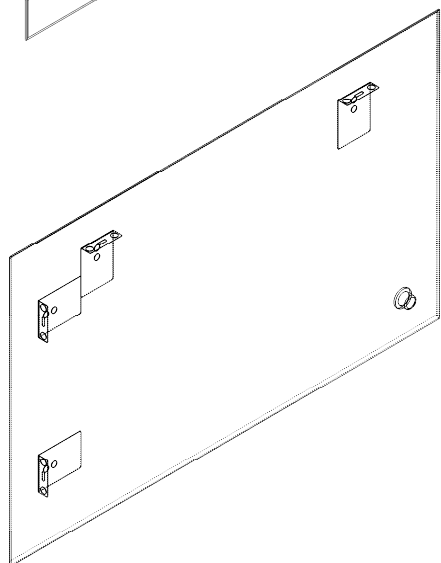

# BASIC MIRROR 32"x18" / ESPEJO 80x50

Espec\_957

Imágenes no a escala / Draw not to scale / Echelle non respectée

Peso / Weight / Poids: 15 Kg.

Acabados / Finish / Finitions: Según tarifa vigente / As per valid pricelist / Selon le tarif en vigueur