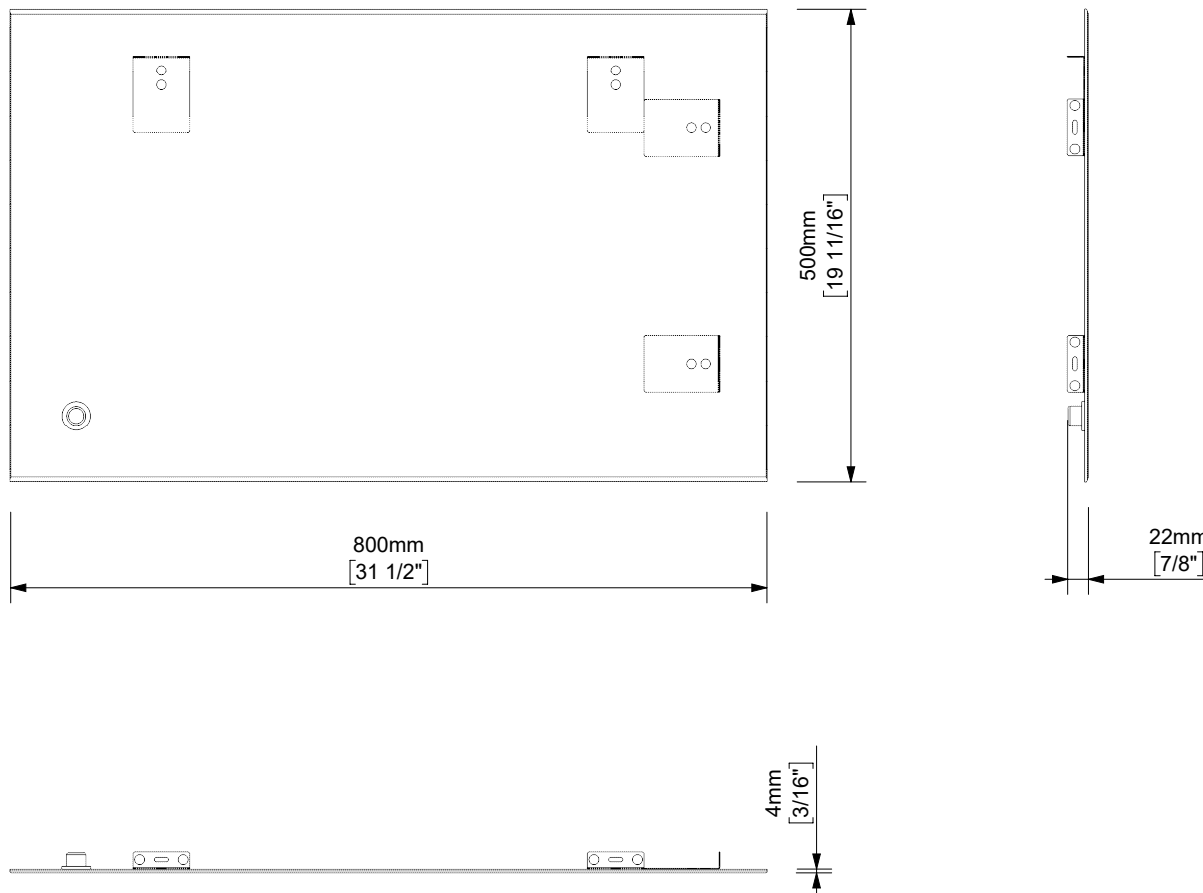

# BASIC MIRROR 32"x18" / ESPEJO 80x50

Espec\_957

Imágenes no a escala / Draw not to scale / Echelle non respectée

Peso / Weight / Poids: 15 Kg.

Acabados / Finish / Finitions: Según tarifa vigente / As per valid pricelist / Selon le tarif en vigueur