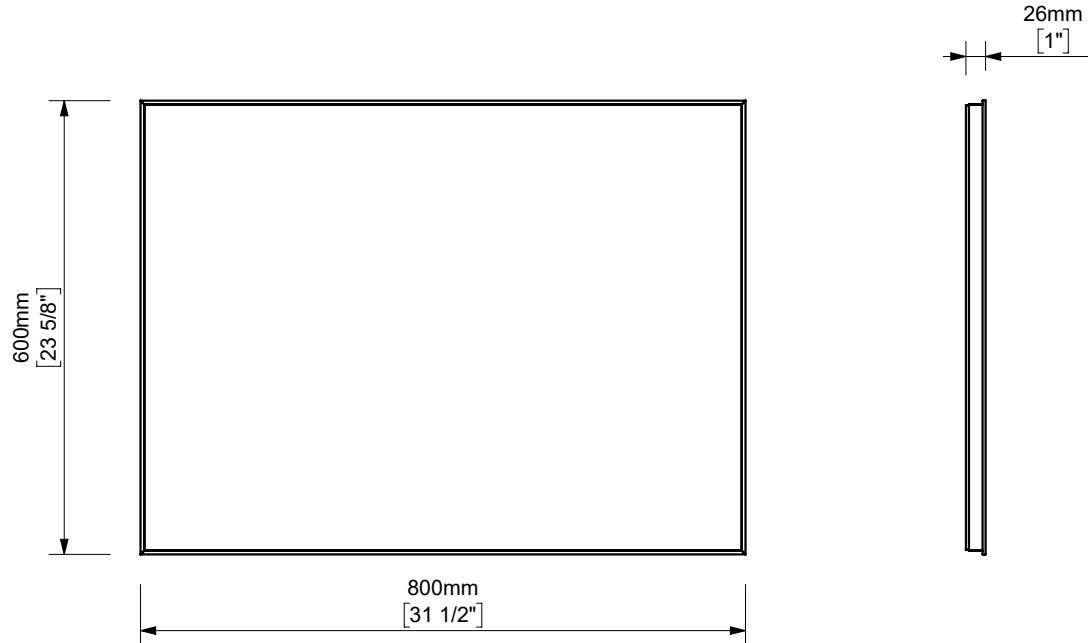

# VORA MIRROR 32"x24" / ESPEJO 80x60

Espec\_958

Imagenes no a escala / Draw not to scale / Echelle non respectée

Peso / Weight / Poids: Kg.

Acabados / Finish / Finitions: Según tarifa vigente / As per valid pricelist / Selon le tarif en vigueur