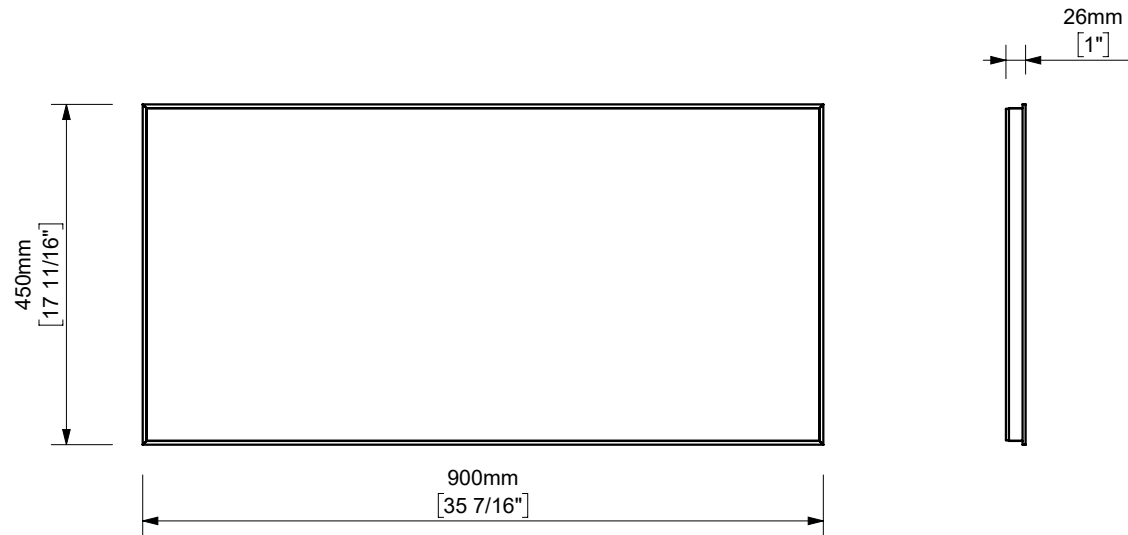

# VORA MIRROR 35"x18" / ESPEJO 90x45

Espec\_959

Imágenes no a escala / Draw not to scale / Echelle non respectée

Peso / Weight / Poids: Kg.

Acabados / Finish / Finitions: Según tarifa vigente / As per valid pricelist / Selon le tarif en vigueur