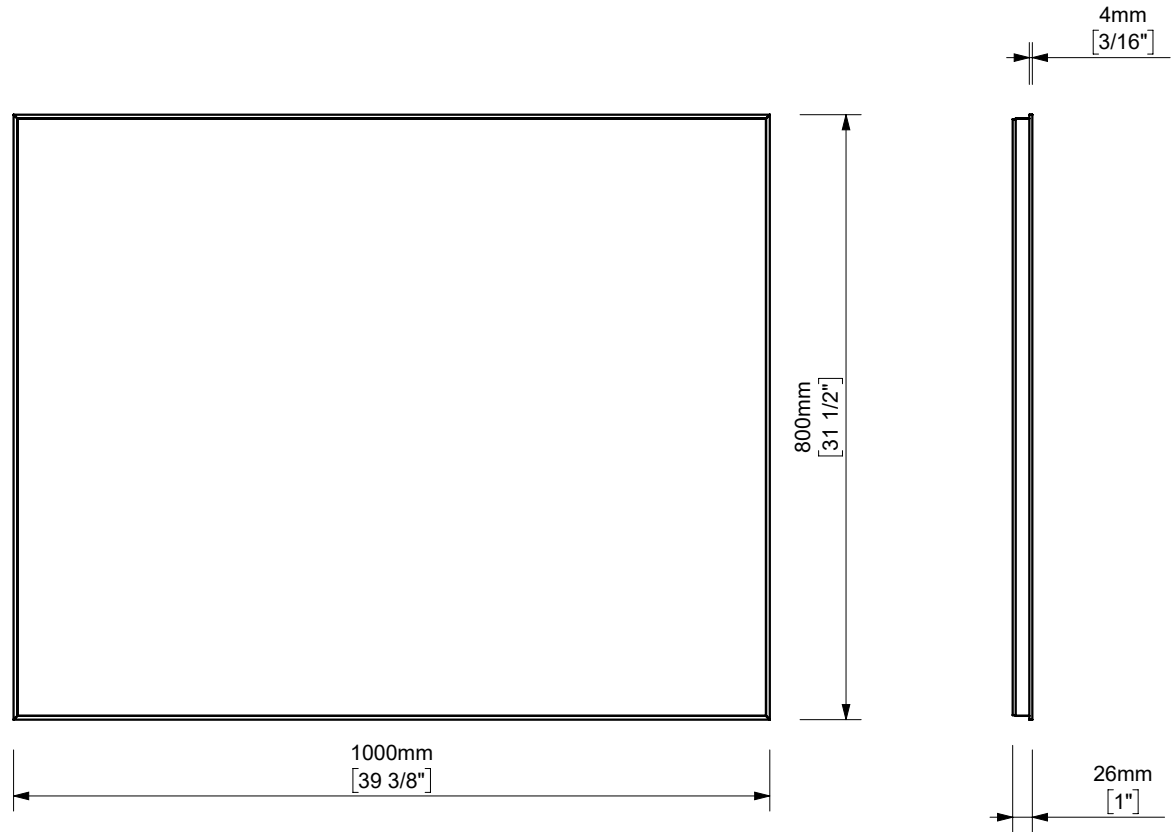

VORA MIRROR 39"x32" / ESPEJO 100x80

Espec_960

Imágenes no a escala / Draw not to scale / Echelle non respectée

Peso / Weight / Poids: Kg.

Acabados / Finish / Finitions: Según tarifa vigente / As per valid pricelist / Selon le tarif en vigueur