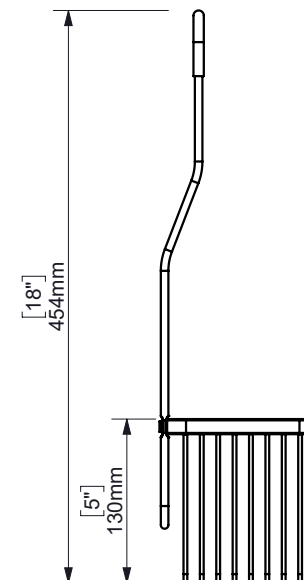

COMPLEMENTOS SHOWER HANGING BASKET / JABONERA DUCHA PARA GRIFO

espec_961

Imágenes no a escala / Draw not to scale / Echelle non respectée

Peso / Weight / Poids :

Data / Datos / Données:

Normas / Regulations / Normes: UNE 67100: UNE-EN-ISO 9227:2012, EN-ISO 10289:2001