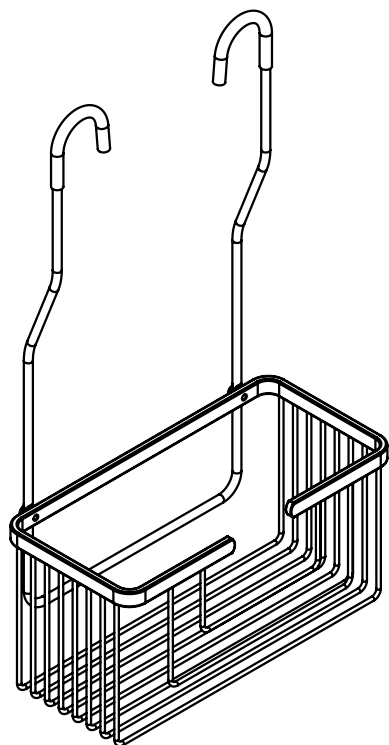

COMPLEMENTOS SHOWER HANGING BASKET / JABONERA DUCHA PARA GRIFO

espec_961

Imágenes no a escala / Draw not to scale / Echelle non respectée

Peso / Weight / Poids :

Data / Datos / Données:

Normas / Regulations / Normes: UNE 67100: UNE-EN-ISO 9227:2012, EN-ISO 10289:2001