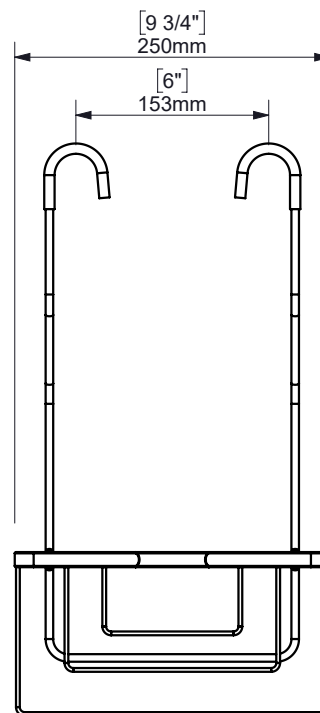

COMPLEMENTOS SHOWER HANGING BASKET / JABONERA DUCHA PARA GRIFO

espec_961

Imágenes no a escala / Draw not to scale / Echelle non respectée

Peso / Weight / Poids :

Data / Datos / Données:

Normas / Regulations / Normes: UNE 67100: UNE-EN-ISO 9227:2012, EN-ISO 10289:2001