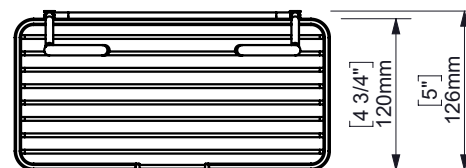

COMPLEMENTOS SHOWER HANGING BASKET / JABONERA DUCHA PARA GRIFO

espec_961

Imágenes no a escala / Draw not to scale / Echelle non respectée

Peso / Weight / Poids :

Data / Datos / Données:

Normas / Regulations / Normes: UNE 67100: UNE-EN-ISO 9227:2012, EN-ISO 10289:2001