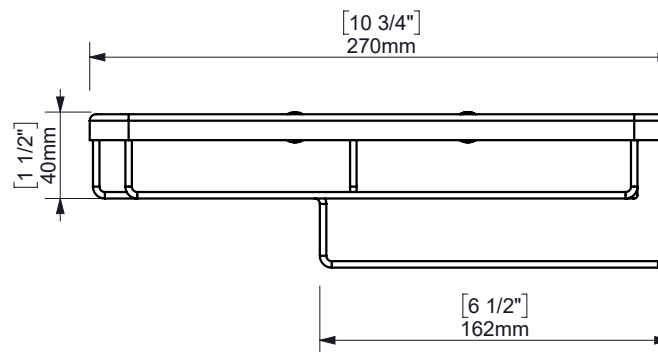

COMPLEMENTOS COMBINED SHOWER BASKET / JABONERA DUCHA COMBO

espec_966

Imágenes no a escala / Draw not to scale / Echelle non respectée

Peso / Weight / Poids :

Data / Datos / Données:

Normas / Regulations / Normes: UNE 67100: UNE-EN-ISO 9227:2012, EN-ISO 10289:2001