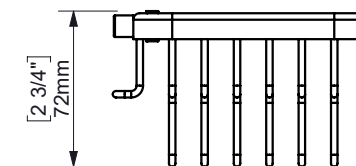

COMPLEMENTOS COMBINED SHOWER BASKET / JABONERA DUCHA COMBO

espec_966

Imágenes no a escala / Draw not to scale / Echelle non respectée

Peso / Weight / Poids :

Data / Datos / Données:

Normas / Regulations / Normes: UNE 67100: UNE-EN-ISO 9227:2012, EN-ISO 10289:2001