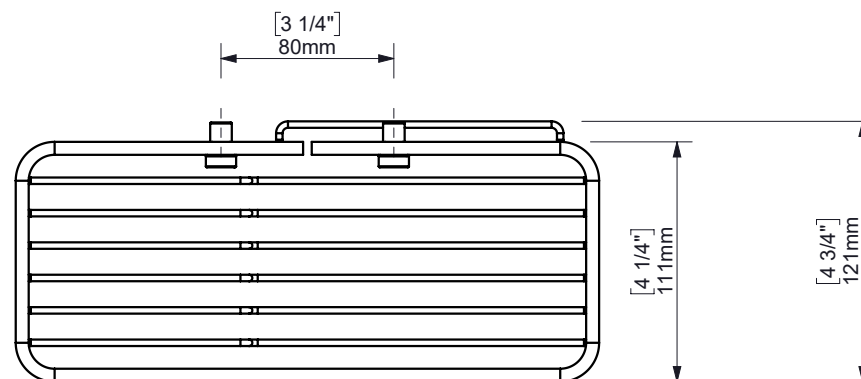

COMPLEMENTOS COMBINED SHOWER BASKET / JABONERA DUCHA COMBO

espec_966

Imágenes no a escala / Draw not to scale / Echelle non respectée

Peso / Weight / Poids :

Data / Datos / Données:

Normas / Regulations / Normes: UNE 67100: UNE-EN-ISO 9227:2012, EN-ISO 10289:2001