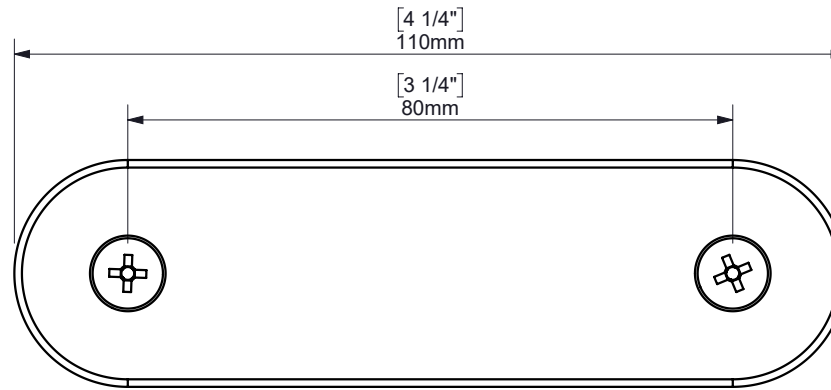

COMPLEMENTOS ADHESIVE BACKPLATE WIRE BASKETS / TRASERA ADHESIVA JABONERAS DUCHA

espec_968

Imágenes no a escala / Draw not to scale / Echelle non respectée

Peso / Weight / Poids :

Data / Datos / Données:

Normas / Regulations / Normes: UNE 67100: UNE-EN-ISO 9227:2012, EN-ISO 10289:2001