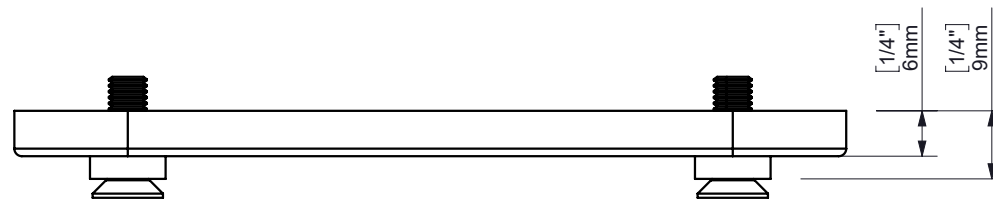

COMPLEMENTOS ADHESIVE BACKPLATE WIRE BASKETS / TRASERA ADHESIVA JABONERAS DUCHA

espec_968

Imágenes no a escala / Draw not to scale / Echelle non respectée

Peso / Weight / Poids :

Data / Datos / Données:

Normas / Regulations / Normes: UNE 67100: UNE-EN-ISO 9227:2012, EN-ISO 10289:2001