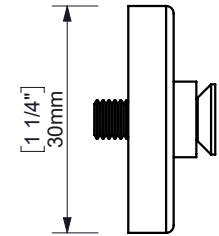

COMPLEMENTOS ADHESIVE BACKPLATE WIRE BASKETS / TRASERA ADHESIVA JABONERAS DUCHA

espec_968

Imágenes no a escala / Draw not to scale / Echelle non respectée

Peso / Weight / Poids :

Data / Datos / Données:

Normas / Regulations / Normes: UNE 67100: UNE-EN-ISO 9227:2012, EN-ISO 10289:2001