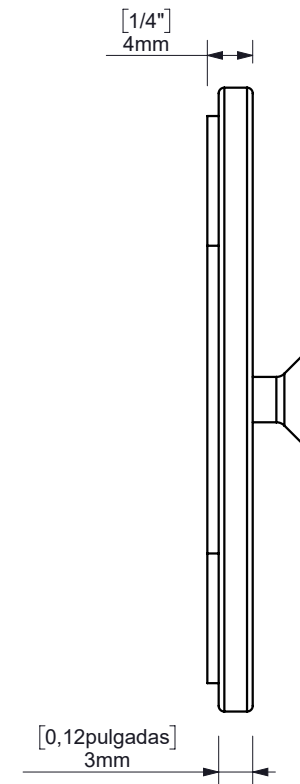

ACCESORIOS

ADHESIVE BACKPLATE Ø55 ROBE HOOK / TRASERA ADHESIVA Ø55 PERCHAS

espec_969

Imágenes no a escala / Draw not to scale / Echelle non respectée

Peso / Weight / Poids :

Data / Datos / Données:

Normas / Regulations / Normes: UNE 67100: UNE-EN-ISO 9227:2012, EN-ISO 10289:2001