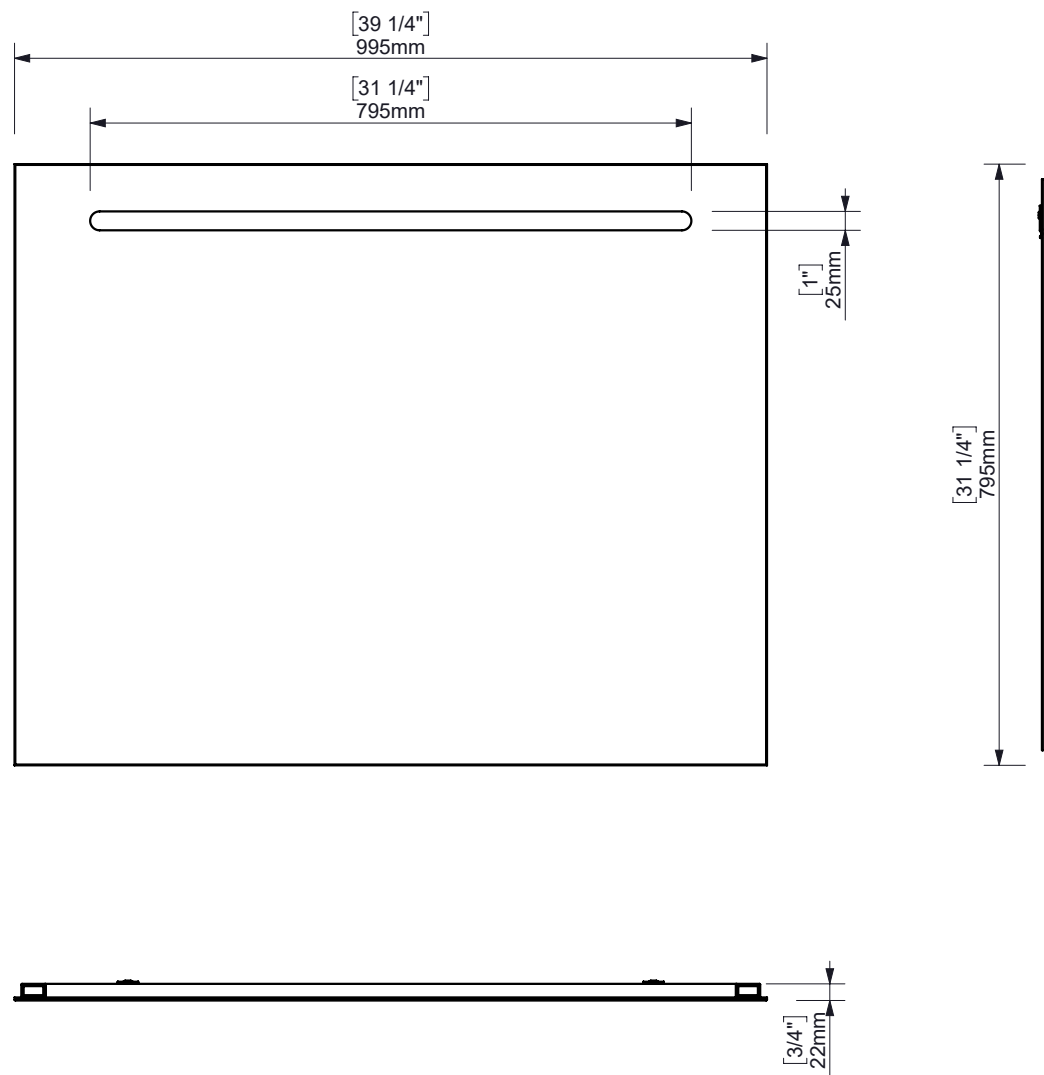

# ALULIGHT MIRROR 39"X31" / ESPEJO 100X80

FIJACIÓN PARED  
WALL FIXATION

espec\_971

Imágenes no a escala / Draw not to scale / Echelle non respectée

Peso / Weight / Poids :

Data / Datos / Donées:

Normas / Regulations / Normes: UNE 67100: UNE-EN-ISO 9227:2012, EN-ISO 10289:2001