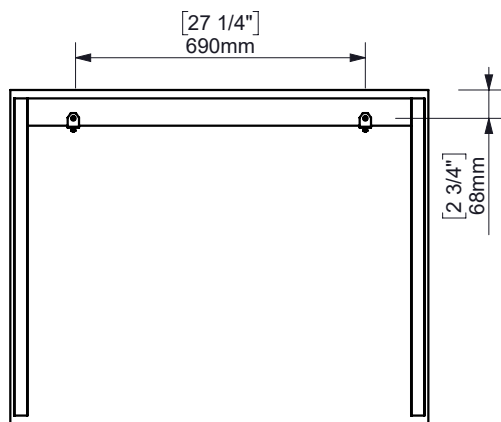

# ALULIGHT MIRROR 39"X31" / ESPEJO 100X80

FIJACIÓN PARED  
WALL FIXATION

espec\_971

Imágenes no a escala / Draw not to scale / Echelle non respectée

Peso / Weight / Poids :

Data / Datos / Donées:

Normas / Regulations / Normes: UNE 67100: UNE-EN-ISO 9227:2012, EN-ISO 10289:2001