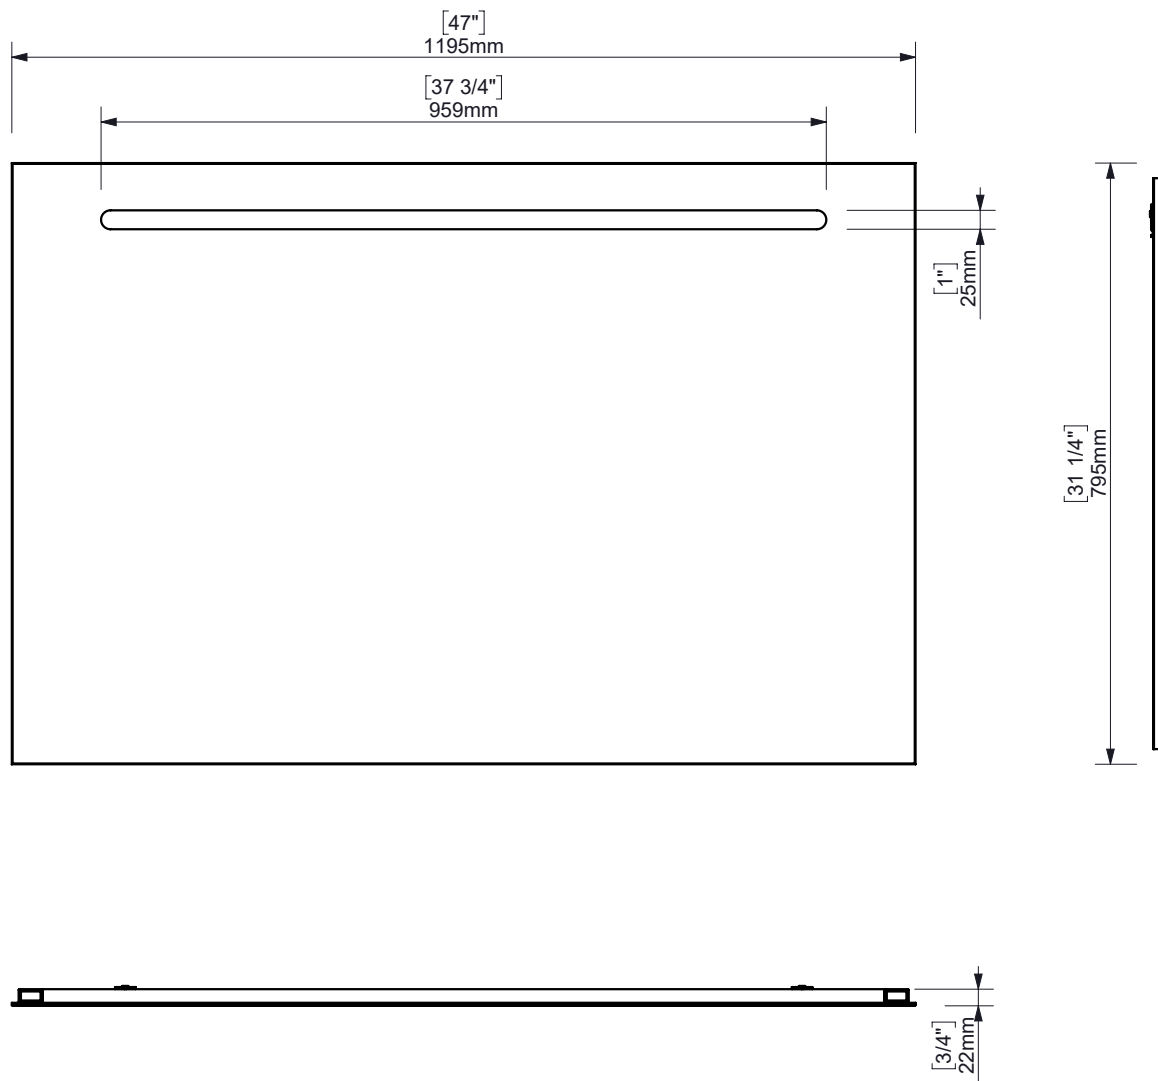

# ALULIGHT MIRROR 47"X31" / ESPEJO 120X80

FIJACIÓN PARED  
WALL FIXATION

espec\_972

Imágenes no a escala / Draw not to scale / Echelle non respectée

Peso / Weight / Poids :

Data / Datos / Données:

Normas / Regulations / Normes: UNE 67100: UNE-EN-ISO 9227:2012, EN-ISO 10289:2001