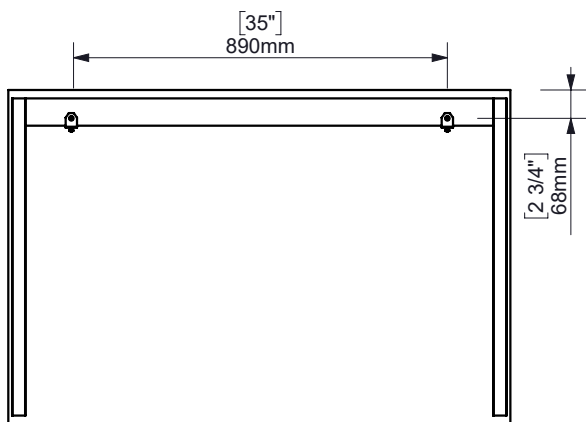

# ALULIGHT MIRROR 47"X31" / ESPEJO 120X80

FIJACIÓN PARED  
WALL FIXATION

espec\_972

Imágenes no a escala / Draw not to scale / Echelle non respectée

Peso / Weight / Poids :

Data / Datos / Données:

Normas / Regulations / Normes: UNE 67100: UNE-EN-ISO 9227:2012, EN-ISO 10289:2001