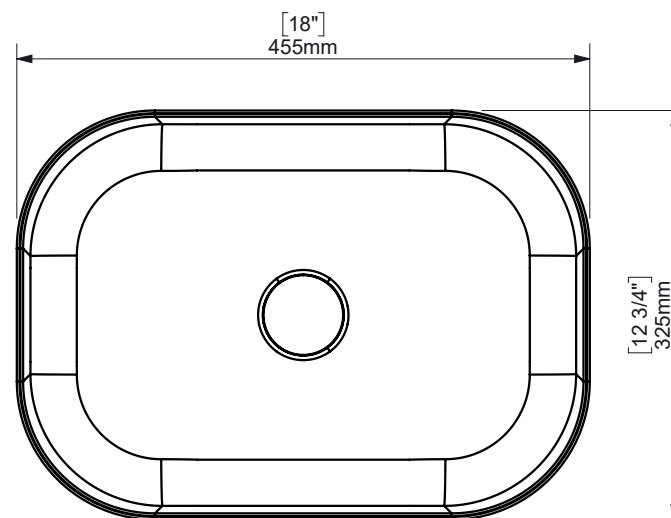

SX12

BASIN 44x32 / LAVABO 44x32

espec_994

Imágenes no a escala / Draw not to scale / Echelle non respectée

Peso / Weight / Poids :

Data / Datos / Données:

Normas / Regulations / Normes: UNE 67100: UNE-EN-ISO 9227:2012, EN-ISO 10289:2001