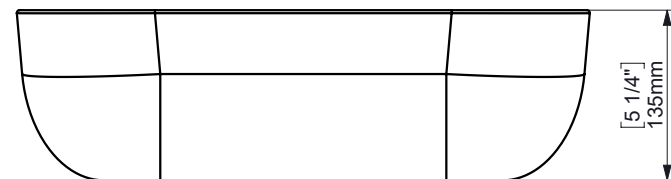

SX12

BASIN 44x32 / LAVABO 44x32

espec_994

Imágenes no a escala / Draw not to scale / Echelle non respectée

Peso / Weight / Poids :

Data / Datos / Données:

Normas / Regulations / Normes: UNE 67100: UNE-EN-ISO 9227:2012, EN-ISO 10289:2001