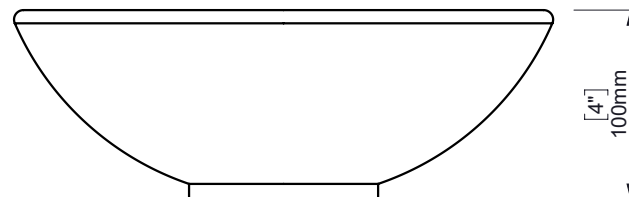

# SX12

BASIN Ø28 (11") / LAVABO Ø28

espec\_997

Imagenes no a escala / Draw not to scale / Echelle non respectée

Peso / Weight / Poids :

Data / Datos / Données:

Normas / Regulations / Normes: UNE 67100: UNE-EN-ISO 9227:2012, EN-ISO 10289:2001