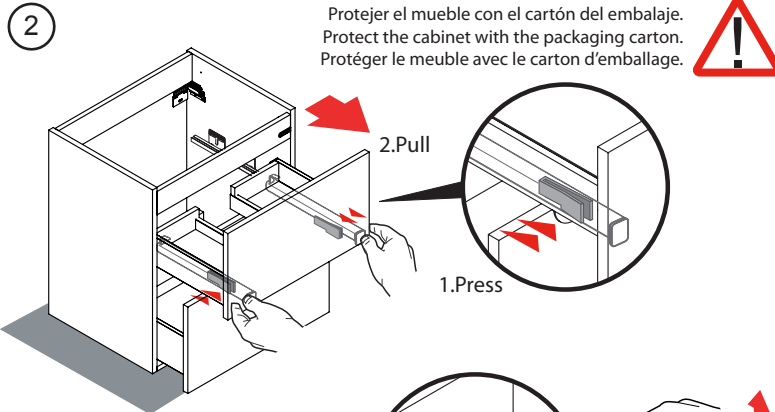

 Área de instalación válvulas y desagües / Installation area for water connections  
 Zone d'installation des bondes et siphons / Einbau Bereich für Ablaufgarnitur und Siphon

5

6

7

8

!  
Ensamblar dos módulos de 60 para mueble de 120 después del paso 2.

For 120cm cabinet assemble two units after step 2.