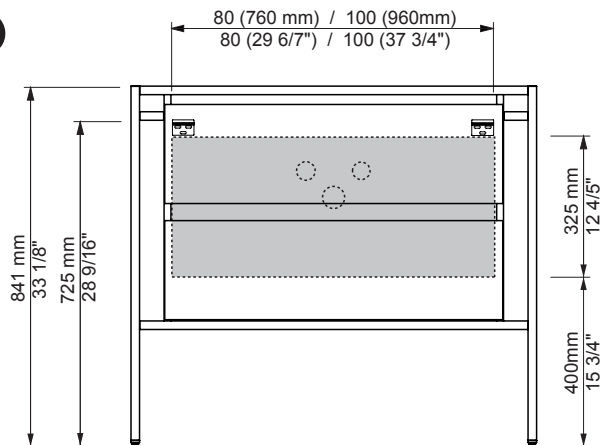

1

 Área de instalación válvulas y desagües / Installation area for water connections  
 Zone d'installation des bondes et siphons / Einbau Bereich für Ablaufgarnitur und Siphon

2

Pack A  
Paquete A

Pack B  
Paquete B