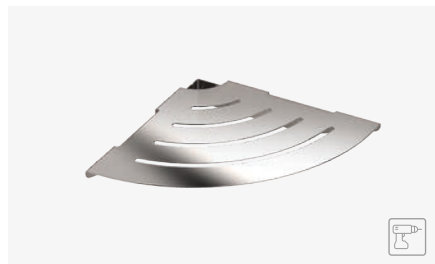

CORNER METAL SHELF REPISA METÁLICA ESQUINA

SAT. ST. STEEL / INOX SATINADO	Ref. 195824	€ 90,00
POL. ST. STEEL / INOX PULIDO	Ref. 195831	€ 108,00
BLACK	Ref. 195848	€ 80,00
WHITE	Ref. 195855	€ 80,00
A: 220 mm. B: 40 mm. C: 220 mm. D: 90 mm.