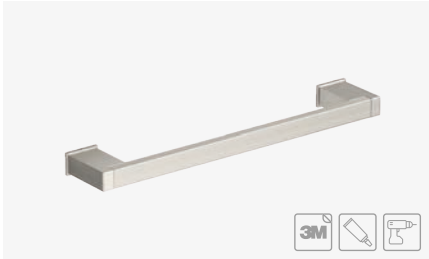

ADHESIVE BLACKPLATE
Sold separately
BATHFIX GLUE FIX KIT
Kit included
CLASSIC DRILL KIT
Kit included

TOWEL BAR 350 MM. (14")
TOALLERO BARRA 350 MM.

BRUSHED NICKEL Ref. 187942 € 78,00
A: 345 mm. B: 24 mm. C: 61 mm. D: 308