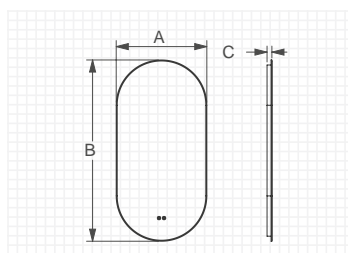

- Back LED light.
- 4mm beveled glass mirror.
- Luz LED retroiluminado.
- Luna biselada de 4 mm.

A++
ZONE 2
IP44
LED
5500°K