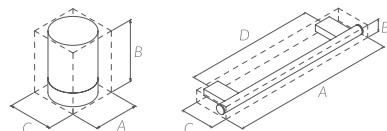

A: 81 mm. B: 182 mm. C: 108 mm.

WC BRUSH SET FLOOR
ESCOBILLERO SUELO

CHROME	Ref. 195411	€ 64,00
WHITE	Ref. 195374	€ 46,00
BLACK	Ref. 195381	€ 46,00

A: 81 mm. B: 390 mm. C: 144 mm.

SONIA BATH

Chrome

**SHOWER DOOR HANDLE 300 MM. + PULL
ASA 300 MM. + PERCHA MAMPARA**
CHROME Ref. 152940 € 84,00
A: 330 mm. B:50 C: 109 mm. D: 280 mm.