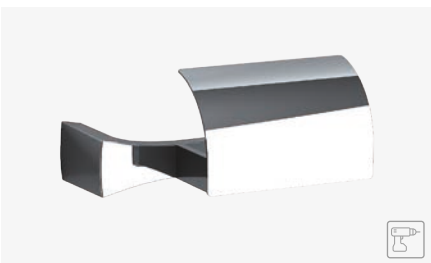

TOILET ROLL HOLDER
PORTARROLLOS

CHROME	Ref. 131853	€ 83,00
GOLD	Ref. 138425	€ 105,00

A: 195 mm. B: 89 mm. C: 120 mm.