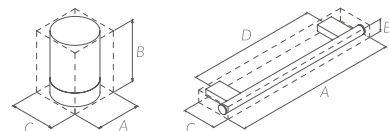

SHOWER BASKETS
JABONERAS DUCHA

POL. ST. STEEL / INOX PULIDO Ref. 141494 € 70,00
BLACK Ref. 176496 € 80,00
A: 215 mm. B: 40 mm. C: 110 mm. D: 90 mm.

POL. ST. STEEL / INOX PULIDO Ref. 141500 € 90,00
BLACK Ref. 176502 € 98,00
A: 315 mm. B: 40 mm. C: 110 mm. D: 190 mm.

POL. ST. STEEL / INOX PULIDO Ref. 141517 € 86,00
BLACK Ref. 176519 € 94,00
A: 225 mm. B: 40 mm. C: 160 mm. D: 65 mm.

CHROME Ref. 052936 € 31,00
BLACK Ref. 182824 € 40,00
A: 170 mm. B: 34 mm. C: 104 mm. D: 160 mm.

CHROME Ref. 189793 € 65,00
BLACK Ref. 189878 € 78,00
A: 270 mm. B: 71 mm. C: 120 mm.

CHROME Ref. 189755 € 44,00
BLACK Ref. 189830 € 50,00
A: 176 mm. B: 35 mm. C: 120 mm.