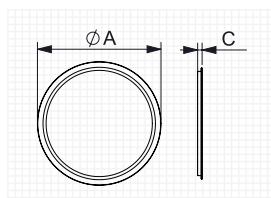

- Glass mirror with pvc aluminum frame.
- Horizontal and vertical fixation system.
- Luna con marco pvc de aluminio.
- Sistema de colocación horizontal y vertical.

LLUNA

AØ (cm)	C (cm)	Watt	LM	Ref.	€
80	3	20,6	2060	184767	389,00