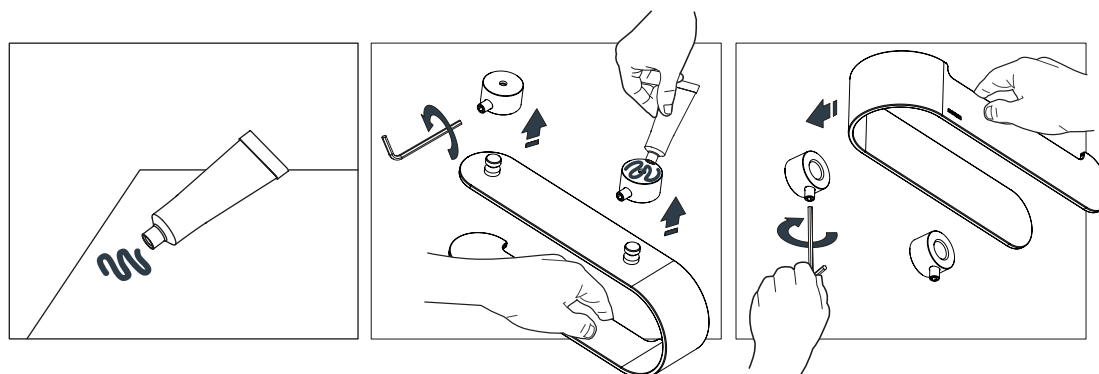

Glue Bathfix:
Gel adhesivo Bathfix:

Kit included
Kit incluido

*Necessary 48 hours of drying until the pieces are installed.
*Necesario 48 horas de secado hasta colocar las piezas.