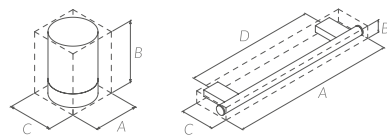

SONIA BATH

White

TOWEL BAR 350 MM. (14")
TOALLERO BARRA 350 MM.

WHITE Ref. 195084 € 47,00
A: 356 mm. B: 50 mm. C: 60 mm. D: 302 mm.