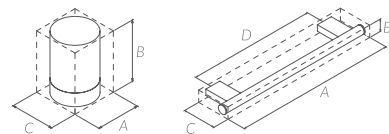

SONIA BATH

Chrome

TOWEL BAR 350 MM. (14")
TOALLERO BARRA 350 MM.

CHROME Ref. 107094 € 63,00
A: 365 mm. B: 55 mm. C: 70 mm. D: 310 mm.