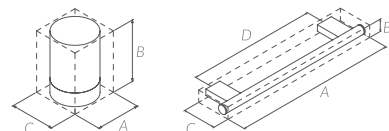

PRODUCT RANGE / MAPA DE PRODUCTO

FINISHES / ACABADOS

Pol. St. Steel
Inox pulido

Black
Negro

SONIA BATH
Pol.St.Steel - Black

TOWEL BAR 300 MM. (12")
TOALLERO BARRA 300 MM.

POL. ST. STEEL / INOX PULIDO Ref. 152995 € 61,00
BLACK Ref. 176434 € 78,00
A: 300 mm. B: 40 mm. C: 79 mm. D: 155 mm.