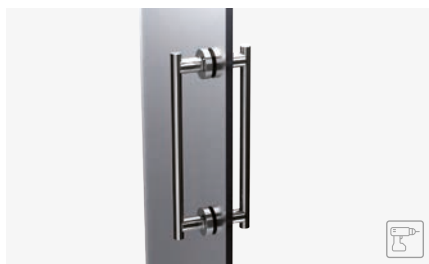

A: 81 mm. B: 182 mm. C: 108 mm.

WC BRUSH SET FLOOR
ESCOBILLERO SUELO

CHROME	Ref. 195411	€ 64,00
WHITE	Ref. 195374	€ 46,00
BLACK	Ref. 195381	€ 46,00

A: 81 mm. B: 390 mm. C: 144 mm.

SONIA BATH

Chrome

**SHOWER DOOR HANDLE 300 MM. + PULL
ASA 300 MM. + PERCHA MAMPARA**
CHROME Ref. 152940 € 84,00
A: 330 mm. B:50 C: 109 mm. D: 280 mm.