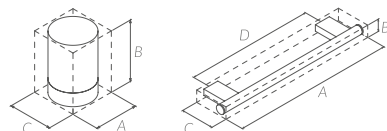

BLACK Ref. 194667 € 200,00
A: 836 mm. B: 45 mm. C: 536 mm.

ANGLE SAFETY BAR 1000X500 MM.
BARRA SEGURIDAD CORNER 1000X500 MM

BLACK Ref. 194698 € 208,00
A: 636 mm. B: 1036 mm. C: 108 mm.

SONIA BATH

White

SHOWER GRAB BAR 300 MM.
BARRA SEGURIDAD 300 MM