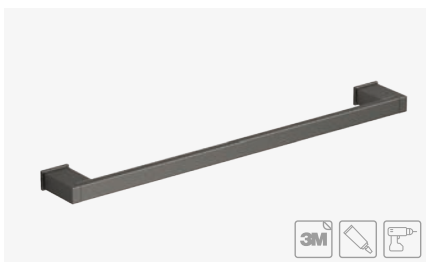

 **ADHESIVE BACKPLATE**
TRASERA ADHESIVA

SOLD SEPARATELY
SE VENDE SEPARADO

BRUSHED BRASS Ref. 195572 € 20,00
A: 45 mm. B: 70 mm. C: 4 mm.

SONIA BATH

Gun Metal

TOWEL BAR 350 MM. (14")
TOALLERO BARRA 350 MM.

GUN METAL Ref. 195442 € 90,00
A: 345 mm. B: 24 mm. C: 61 mm. D: 308

TOWEL BAR 500 MM. (20")
TOALLERO BARRA 500 MM.

GUN METAL Ref. 195459 € 105,00
A: 497 mm. B: 24 mm. C: 61 mm. D: 460

OPEN TOWEL RING 200 MM. (8")
TOALLERO ABIERTO 200 MM.