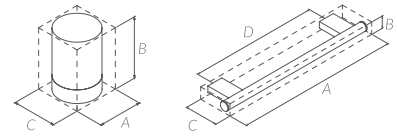

SONIA BATH

Green Mist

TOWEL BAR 350 MM. (14")
TOALLERO BARRA 350 MM.

GREEN MIST Ref. 195060 € 47,00
A: 356 mm. B: 50 mm. C: 60 mm. D: 302 mm.