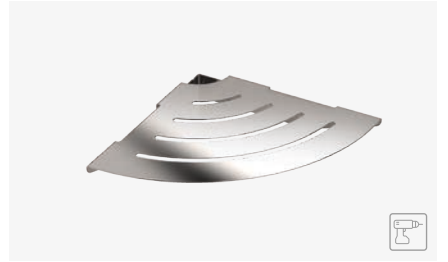

CLASSIC DRILL KIT
Kit included

METAL SHELF 300 MM.
REPISA METAL 300MM.

POL. ST. STEEL / INOX PULIDO Ref. 194193 € 80,00
A: 300 mm. B: 35 C: 125mm. D: 250 mm.

METAL SHELF 500 MM.
REPISA METAL 500MM.

POL. ST. STEEL / INOX PULIDO Ref. 194230 € 125,00
A: 500 mm. B: 35 C: 125 mm. D: 225 mm.