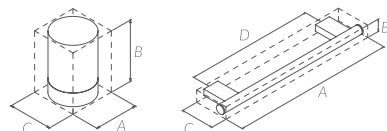

SONIA BATH

White

HAIR STRAIGHTENER & HAIR DRYER HOLDER
SOPORTE PLANCHA & SECADOR

WHITE Ref. 184934 € 46,00
A: 240 mm. B: 38 mm. C: 131 mm. D: 200 mm.