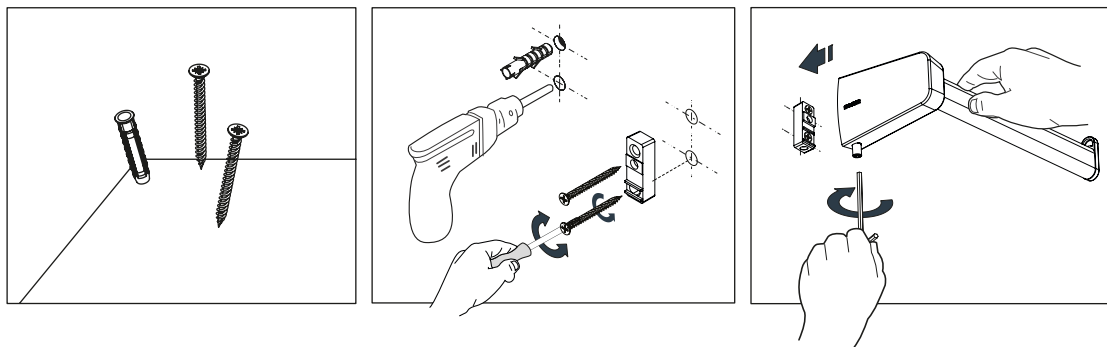

INSTALLATION / INSTALACIÓN

Installation with screws and drilling.
Instalación con tornillería y taladro.

Kit included
Kit incluido