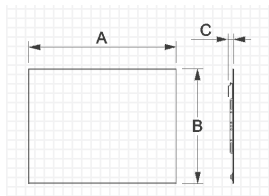

- 4mm beveled glass mirror.
- Horizontal and vertical fixation system.
- Luna biselada de 4 mm.
- Sistema de instalación vertical y horizontal.