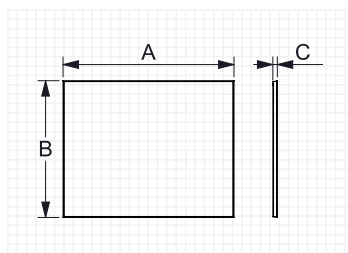

- Back LED light.
- 4mm beveled glass mirror.
- Horizontal and vertical fixation system.
- Luz LED retroiluminado.
- Luna biselada de 4 mm.
- Sistema de colocación horizontal y vertical.

A++
ZONE 2
IP44
LED
5500°K