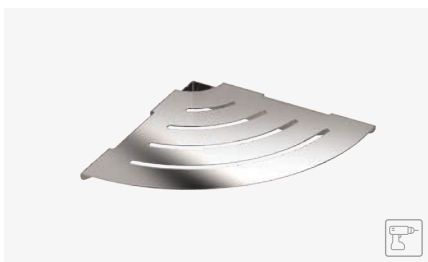

CORNER METAL SHELF
REPISA METÁLICA ESQUINA

POL. ST. STEEL / INOX PULIDO Ref. 195831 € 108,00
BLACK Ref. 195848 € 80,00
A: 220 mm. B: 40 C: 220 mm. D: 90 mm.