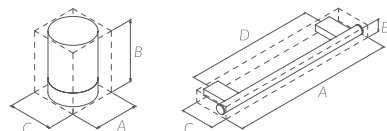

SONIA BATH
Satin Stainless Steel

SHOWER GRAB BAR 300 MM.
BARRA SEGURIDAD 300 MM
SATIN STAINLESS STEEL
A: 312 mm. B: 45 mm. C: 108 mm. D: 250 mm.

Ref. 194353 € 150,00