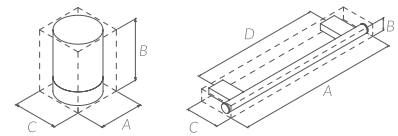

 **ADHESIVE BACKPLATE**
TRASERA ADHESIVA

SOLD SEPARATELY
SE VENDE SEPARADO

BRUSHED NICKEL Ref. 188253 € 18,00
A: 45 mm. B: 70 mm. C: 4 mm.

SONIA BATH

Chrome · White · Black

TOWEL BAR 350 MM. (14")
TOALLERO BARRA 350 MM.