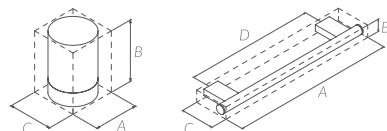

SONIA BATH

Brushed Gold

TOWEL BAR 300 MM. (12")
TOALLERO BARRA 300 MM.

BRUSHED GOLD Ref. 183432 € 110,00
A: 330 mm. B: 50 mm. C: 64 mm. D: 280 mm.