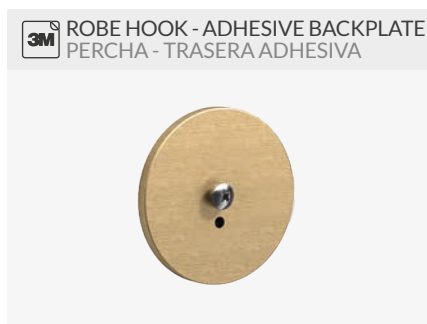

ADHESIVE BACKPLATE
TRASERA ADHESIVA

SOLD SEPARATELY
SE VENDE SEPARADO

BRUSHED GOLD Ref. 182305 € 22,00
A: 55 mm. C: 4 mm.

ROBE HOOK - ADHESIVE BACKPLATE
PERCHA - TRASERA ADHESIVA

SOLD SEPARATELY
SE VENDE SEPARADO