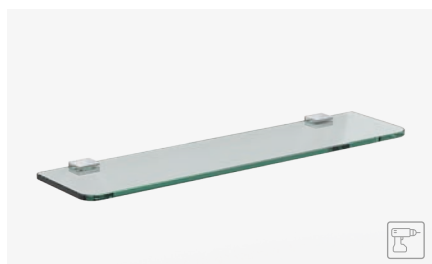

GLASS SHELF STD 500 MM. (20") REPISA CRISTAL ESTANDAR 500 MM.

CHROME	Ref. 098248	€ 41,00
WHITE	Ref. 185900	€ 42,00
BLACK	Ref. 185894	€ 42,00

A: 500 mm. B: 19 mm. C: 125 mm D: 370 mm.

METAL SHELF 300 MM. REPISA METAL 300MM.

SAT. ST. STEEL / INOX SATINADO	Ref. 194186	€ 75,00
POL. ST. STEEL / INOX PULIDO	Ref. 194193	€ 80,00
WHITE	Ref. 194216	€ 70,00
BLACK	Ref. 194209	€ 70,00

A: 300 mm. B: 35 C: 125 mm. D: 250 mm.

METAL SHELF 500 MM. REPISA METAL 500MM.

SAT. ST. STEEL / INOX SATINADO	Ref. 194223	€ 90,00
POL. ST. STEEL / INOX PULIDO	Ref. 194230	€ 125,00
WHITE	Ref. 194254	€ 80,00
BLACK	Ref. 194247	€ 80,00

A: 500 mm. B: 35 C: 125 mm. D: 225 mm.