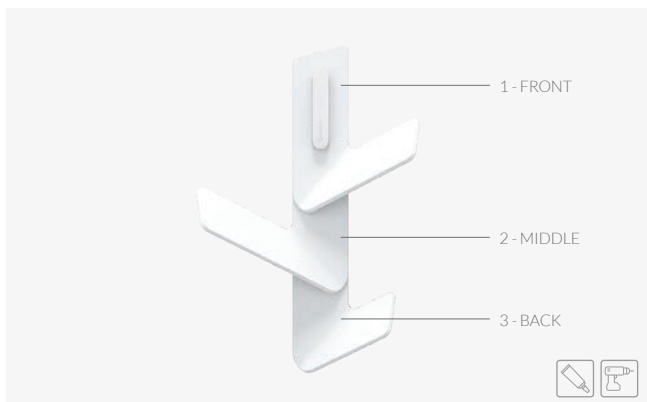

Recomendado para todo tipo de superficies lisas y rugosas de no más de 1mm. Resistente a la humedad.

FLAMA

SONIA BATH

Alum. Steel · White · Black

FLAMA

FLAMA DOUBLE ROBE HOOK
FLAMA PERCHA DOBLE

A: 135 mm. B: 155 mm. C: 68 mm