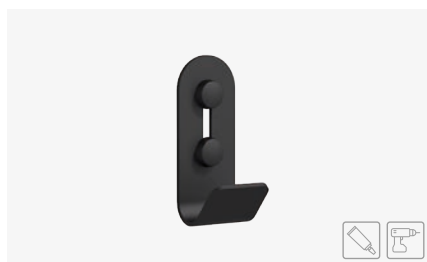

ROBE HOOK
PERCHA

BLACK Ref. 188871 € 14,00
A: 30 mm. B: 74 mm. C: 30 mm.