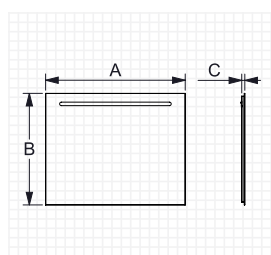

- Front LED light.
- 4mm beveled glass mirror.
- Horizontal and vertical fixation system.
- Luz LED frontal.
- Luna biselada de 4 mm.
- Sistema de colocación horizontal y vertical.

A++ **ZONE 2** **IP44** **LED** **5500°K**