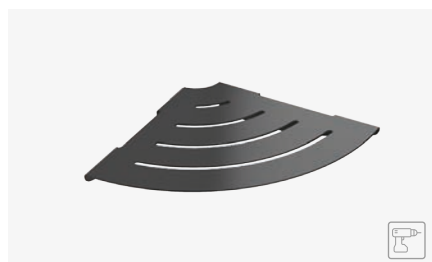

BLACK Ref. 195237 € 50,00
A: 300 mm. B: 127 mm. C: 100 mm. D: 260 mm.

CORNER METAL SHELF
REPISA METÁLICA ESQUINA

BLACK Ref. 195848 € 80,00
A: 220 mm. B: 40 C: 220 mm. D: 90 mm.

ADHESIVE BLACKPLATE
Sold separately