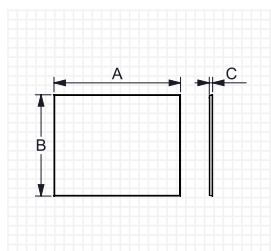

- Glass mirror with pvc aluminum frame.
- Horizontal and vertical fixation system.
- Luna con marco pvc de aluminio.
- Sistema de colocación horizontal y vertical.