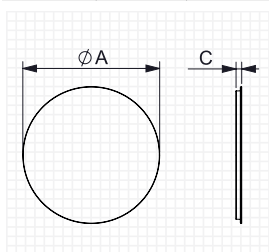

- 4mm polished edge glass.
- Luna canto pulido 4 mm.