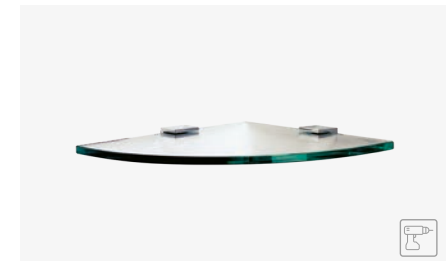

CORNER GLASS SHELF
REPISA CRISTAL RINCÓN

CHROME	Ref. 055258	€ 40,00

A: 215 mm. B: 19 mm. C: 215 mm.