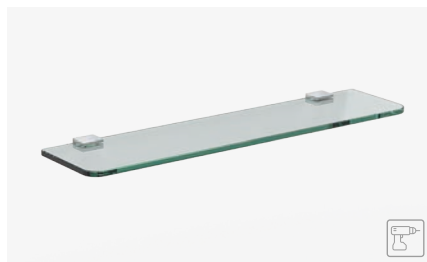

OPEN TOILET ROLL HOLDER
PORTARROLLOS ABIERTO

CHROME Ref. 161027 € 30,00
BLACK Ref. 166480 € 32,00
A: 158 mm. B: 46 mm. C: 68 mm.

GLASS SHELF STD 500 MM. (20")
REPISA CRISTAL STD 500 MM.

CHROME Ref. 098248 € 41,00
BLACK Ref. 185894 € 42,00
A: 500mm. B: 19mm. C: 125mm. D: 370mm.