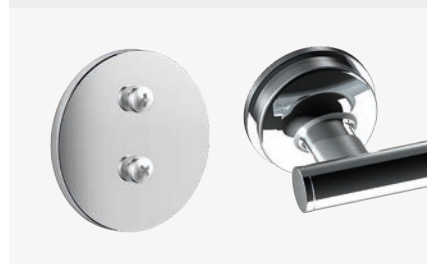

ADHESIVE BACKPLATE
TRASERA ADHESIVA

SOLD SEPARATELY
SE VENDE SEPARADO

CHROME
A: 55 mm. C: 4 mm.

Ref. 190263 € 11,00

*Recomm.ended for walls with a max roughness of 0,5 mm.
Also humidity resistant.*

*Recomendado para paredes con un máximo de rugosidad de
0,5 mm. Resistente a la humedad.*