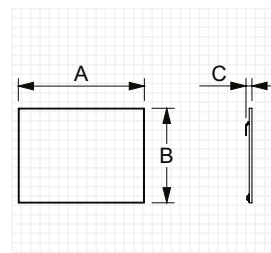

BACK LIGHT

A (cm)	B (cm)	C (cm)	Watt	LM	Ref.	€
80	60	2,5	25	2112	161140	335,00
100	80	2,5	33	1756	161157	400,00

- Back LED light.
- 4mm beveled glass mirror.
- Horizontal and vertical fixation system.
- Luz LED retroiluminado.
- Luna biselada de 4 mm.
- Sistema de colocación horizontal y vertical.

5500°K