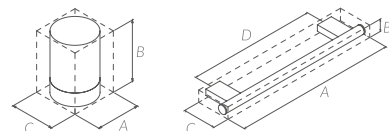

Chrome · Black

TOWEL BAR 300 MM. (12")
TOALLERO BARRA 300 MM.

CHROME Ref. 160938 € 46,00
BLACK Ref. 166404 € 47,00
A: 323 mm. B: 46 mm. C: 68 mm. D: 304 mm.

TOWEL RING 190 MM. (8")
TOALLERO ANILLA 190 MM.