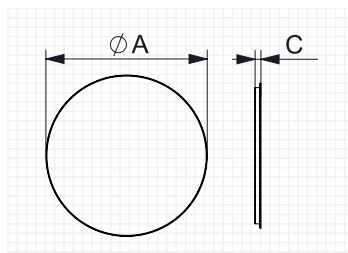

- Back LED light.
- 4mm beveled glass mirror.
- Luz LED retroiluminado.
- Luna biselada de 4 mm.

A++
ZONE 2
IP44
LED
5500°K