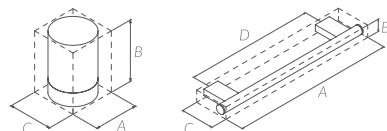

SONIA BATH

Black

SHOWER GRAB BAR 300 MM.
BARRA SEGURIDAD 300 MM

BLACK
A: 312 mm. B: 45 mm. C: 108 mm. D: 250 mm.

Ref. 194360 € 115,00