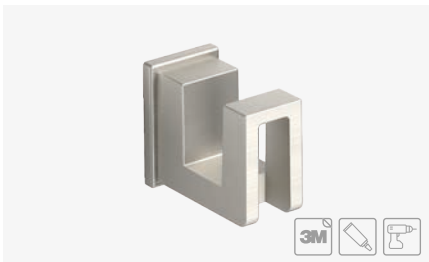

TOWEL BAR 350 MM. (14")
TOALLERO BARRA 350 MM.

BRUSHED NICKEL Ref. 187942 € 78,00
A: 345 mm. B: 24 mm. C: 61 mm. D: 308

TOWEL BAR 500 MM. (20")
TOALLERO BARRA 500 MM.

BRUSHED NICKEL Ref. 174331 € 91,00
A: 497 mm. B: 24 mm. C: 61 mm. D: 460

OPEN TOWEL RING 200 MM. (8")
TOALLERO ABIERTO 200 MM.

BRUSHED NICKEL Ref. 187959 € 61,00
A: 232 mm. B: 24 mm. C: 61 mm.

ROBE HOOK
PERCHA

BRUSHED NICKEL Ref. 195428 € 24,00
A: 35 mm. B: 35 mm. C: 45 mm.

OPEN TOILET ROLL HOLDER
PORTARROLLOS ABIERTO