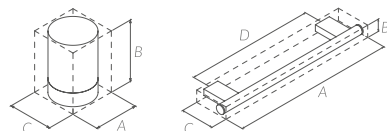

Chrome · Gold

TOWEL BAR 300 MM. (12")
TOALLERO BARRA 300 MM.

CHROME	Ref. 131464	€ 59,00
GOLD	Ref. 138296	€ 75,00

A: 323 mm. B: 43 mm. C: 69 mm. D: 305 mm.

OPEN TOILET ROLL HOLDER
PORTARROLLOS ABIERTO

CHROME	Ref. 131884	€ 44,00
GOLD	Ref. 138432	€ 55,00