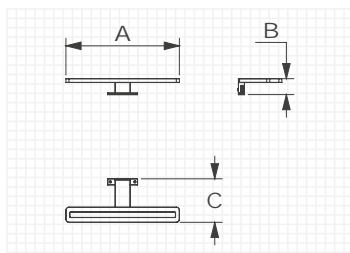

A++ **ZONE 2** **IP44** **IT** **6000°K**

A (mm)	B (mm)	C (mm)	LM	Watt	Ref.	€
300	42	115	550	7	177585	65,00
450	42	115	600	7	177592	75,00
600	42	115	1275	17	177608	110,00