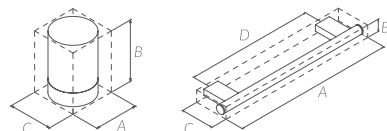

SONIA BATH

Chrome

TOWEL BAR 300 MM. (12")
TOALLERO BARRA 300 MM.

CHROME Ref. 124442 € 30,00
A: 330 mm. B: 50 mm. C: 61 mm. D: 280 mm.