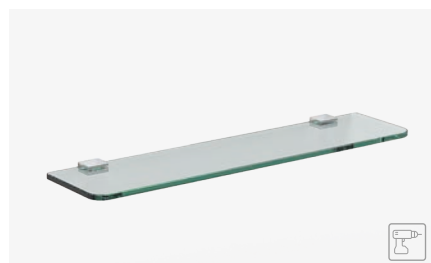

CHROME Ref. 124510 € 29,00
A: 190 mm. B: 210 mm. C: 62 mm.

SWING TOWEL BAR
TOALLERO BARRA DOBLE MÓVIL

CHROME Ref. 116867 € 62,00
A: 434 mm. B: 66 mm. C: 50 mm.

FIXED TOWEL BAR
TOALLERO BARRA FIJO

CHROME Ref. 153312 € 42,00
A: 415 mm. B: 50 mm.