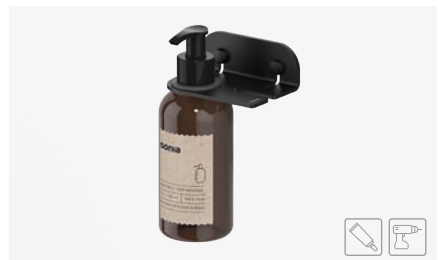

BLACK
A: 600 mm. B: 94 mm. C: 275 mm. D: 524 mm.

Ref. 185467 € 115,00

TOOTHBRUSH HOLDER
SOPORTE CEPILLERO

BLACK
A: 120 mm. B: 84 mm. C: 92 mm. D: 75 mm.

Ref. 185283 € 40,00

SOAP DISPENSER & ROBE HOOK
DOSIFICADOR & COLGADOR