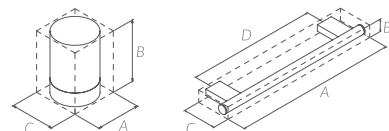

SONIA BATH

Chrome

TUMBLER HOLDER
PORTAVASOS

CHROME
A: 70 mm. B: 118 mm. C: 116 mm.

Ref. 124534 € 25,00