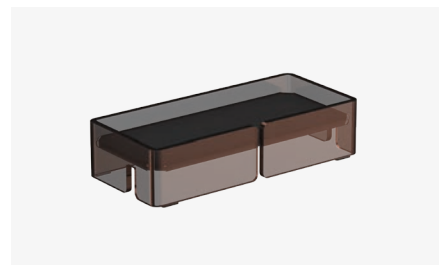

TRAY
BANDEJA

DARK EIGHTIES Ref. 182633 € 60,00
A: 200 mm. B: 47 mm. C: 90 mm.