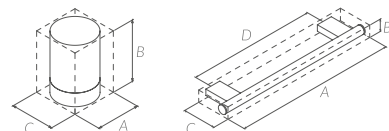

DOUBLE TOILET ROLL HOLDER + SHELF
PORTARROLLOS DOBLE REPISA

CHROME Ref. 194292 € 120,00
WHITE Ref. 194308 € 95,00
BLACK Ref. 194315 € 95,00
A: 280 mm. B: 90 mm. C: 95 mm.

FURNITURE ACCESSORIES
ACCESORIOS PARA MUEBLE