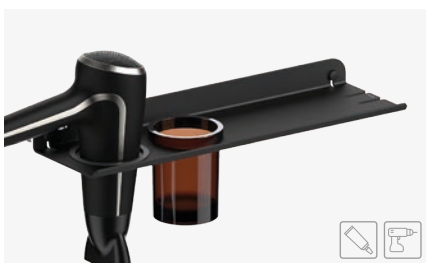

TUMBLER & HAIR DRYER SHELF
REPISA VASO & SECADOR

BLACK Ref. 185375 € 79,00
A: 450 mm. B: 131 mm. C: 131 mm. D: 410 mm.