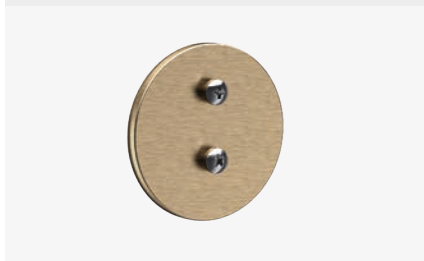

Recomm.ended for all types of smooth and rough surfaces, no more than 1mm. Also humidity resistant.

Recomendado para todo tipo de superficies lisas y rugosas de no más de 1mm. Resistente a la humedad.

ADHESIVE BACKPLATE
TRASERA ADHESIVA

SOLD SEPARATELY
SE VENDE SEPARADO