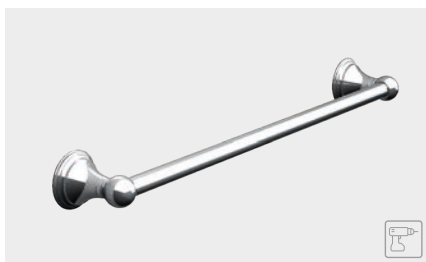

TOWEL BAR 500 MM. (20")
TOALLERO BARRA 500 MM.

CHROME Ref. 107148 € 76,00
A: 495 mm. B: 55 mm. C: 70 mm. D: 440 mm.