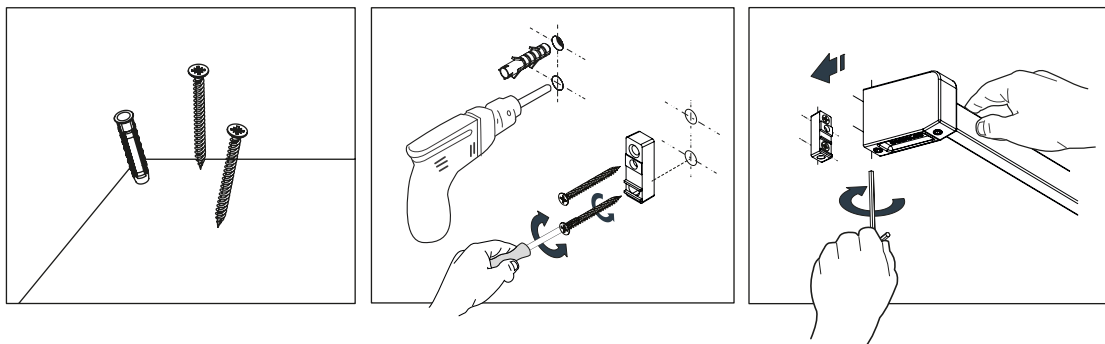

INSTALLATION / INSTALACIÓN

Installation with screws and drilling.
Instalación con tornillería y taladro.

Kit included
Kit incluido