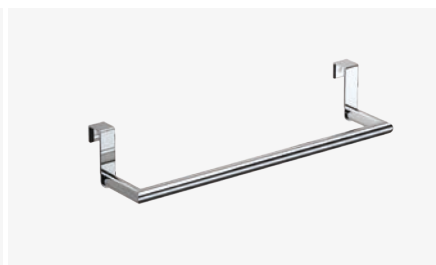

TOWEL BAR 380 MM. Ø16
T.BARRA MUEBLE 380 MM. Ø16

CHROME Ref. 193509 € 30,00
BLACK Ref. 193516 € 30,00
A: 380 mm. B: 72 mm. C: 95 mm.