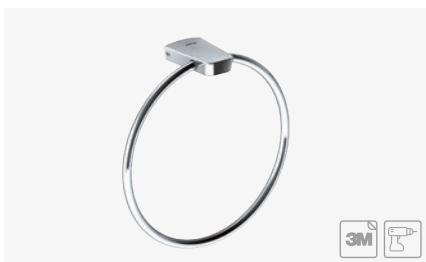

Chrome · Black

TOWEL BAR 300 MM. (12")
TOALLERO BARRA 300 MM.

CHROME Ref. 160938 € 46,00
BLACK Ref. 166404 € 47,00
A: 323 mm. B: 46 mm. C: 68 mm. D: 304 mm.

TOWEL RING 190 MM. (8")
TOALLERO ANILLA 190 MM.