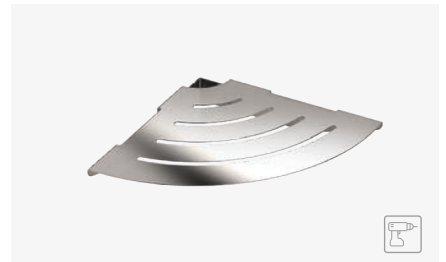

A: 300 mm. B: 35 C: 125mm. D: 250 mm.

METAL SHELF 500 MM.
REPISA METAL 500MM.

POL. ST. STEEL / INOX PULIDO
BLACK

Ref. 194230 € 125,00
Ref. 194247 € 80,00

A: 500 mm. B: 35 C: 125 mm. D: 225 mm.

CORNER METAL SHELF
REPISA METÁLICA ESQUINA