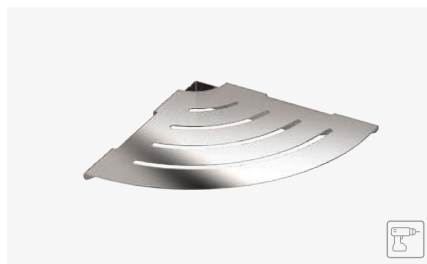

DOUBLE ROBE HOOK Ø25 PERCHA DOBLE

CHROME	Ref. 116898	€ 32,00
WHITE	Ref. 172405	€ 32,00
BLACK	Ref. 172320	€ 32,00

A: 110 mm. B: 30 mm. C: 40 mm.

TRIPLE ROBE HOOK Ø25 PERCHA TRIPLE

CHROME	Ref. 116904	€ 40,00
WHITE	Ref. 176823	€ 40,00
BLACK	Ref. 176762	€ 40,00

A: 165 mm. B: 30 mm. C: 40 mm.

CORNER METAL SHELF REPISA METÁLICA ESQUINA

SAT. ST. STEEL / INOX SATINADO	Ref. 195824	€ 90,00
POL. ST. STEEL / INOX PULIDO	Ref. 195831	€ 108,00
BLACK	Ref. 195848	€ 80,00
WHITE	Ref. 195855	€ 80,00

A: 220 mm. B: 40 C: 220 mm. D: 90 mm.