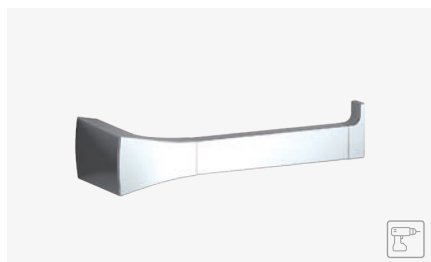

Chrome · Gold

TOWEL BAR 300 MM. (12")
TOALLERO BARRA 300 MM.

CHROME	Ref. 131464	€ 59,00
GOLD	Ref. 138296	€ 75,00

A: 323 mm. B: 43 mm. C: 69 mm. D: 305 mm.

OPEN TOILET ROLL HOLDER
PORTARROLLOS ABIERTO

CHROME	Ref. 131884	€ 44,00
GOLD	Ref. 138432	€ 55,00