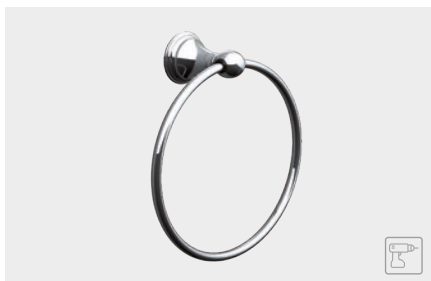

PRODUCT RANGE / MAPA DE PRODUCTO

FINISHES / ACABADOS

Chrome
Cromo

SONIA BATH

Chrome

TOWEL BAR 350 MM. (14")
TOALLERO BARRA 350 MM.

CHROME Ref. 107094 € 63,00
A: 365 mm. B: 55 mm. C: 70 mm. D: 310 mm.

TOWEL BAR 500 MM. (20")
TOALLERO BARRA 500 MM.

CHROME Ref. 107148 € 76,00
A: 495 mm. B: 55 mm. C: 70 mm. D: 440 mm.

WC BRUSH SET
ESCOBILLERO

CHROME Ref. 107643 € 66,00
A: 83 mm. B: 398 mm. C: 125 mm.

TOWEL RING
TOALLERO ANILLA

CHROME Ref. 107445 € 42,00
A: 190 mm. B: 212 mm. C: 70 mm.