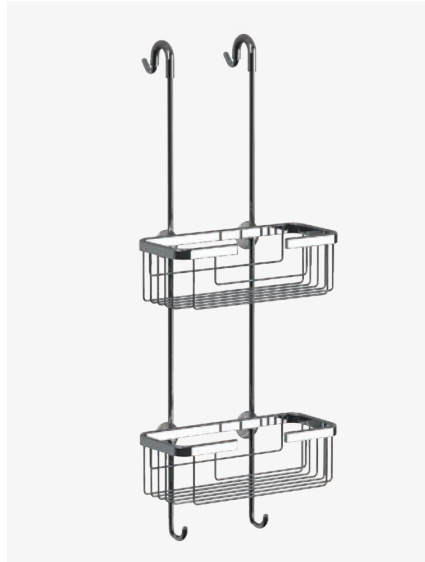

SHOWER ENCLOSURE BASKET
JABONERA DOBLE MAMPARA

WIPER / CON LIMPIADOR Ref. 172177 € 165,00
W/O WIPER / SIN LIMPIADOR Ref. 172337 € 135,00
A: 270 mm. B: 828 mm. C: 190 mm.
*Sin limpiador / Without wiper.