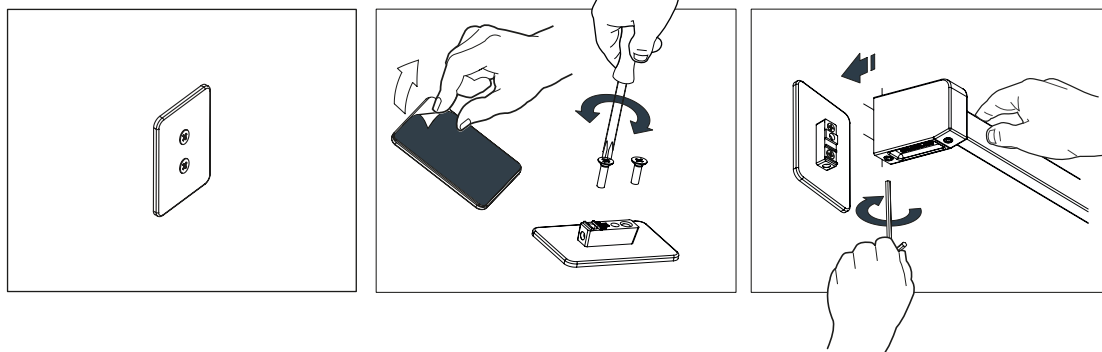

3M adhesive backplate:
Trasera adhesiva 3M:

Sold separately
Se vende por separado

*Necessary 24 hours of drying until the pieces are installed.
*Necesario 24 horas de secado hasta colocar las piezas.