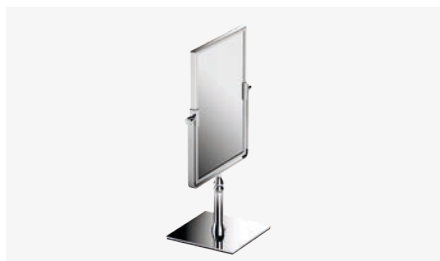

MAGNIFYING MIRROR (3X) COUNTERTOP
ESPEJO AUMENTO (3X) ENCIMERA

CHROME Ref. 188314 € 68,00
BLACK Ref. 182930 € 92,00
A: 230 mm. B: 290 mm. C: 295 mm.

Magnification on only one plate.
Aumento en una sola luna.