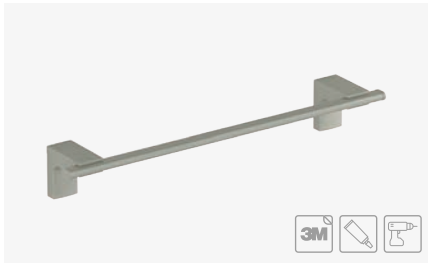

TOWEL BAR 350 MM. (14")
TOALLERO BARRA 350 MM.

GREEN MIST Ref. 195060 € 47,00
A: 356 mm. B: 50 mm. C: 60 mm. D: 302 mm.

TOWEL BAR 500 MM. (20")
TOALLERO BARRA 500 MM.

GREEN MIST Ref. 195091 € 53,00
A: 510 mm. B: 50 mm. C: 64 mm. D: 460 mm.