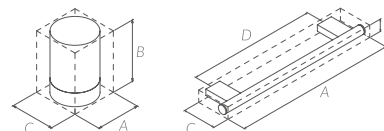

SONIA BATH

Gun Metal

TOWEL BAR 300 MM. (12")
TOALLERO BARRA 300 MM.

GUN METAL Ref. 186228 € 55,00
A: 330 mm. B: 50 mm. C: 64 mm. D: 280 mm.