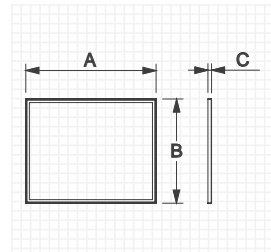

ALUMINIUM LIGHT

A (cm)	B (cm)	C (cm)	Watt	LM	Ref.	Finish	€
80	60	2,8	25	2112	161126	ALU	367,00
80	60	2,8	25	2112	189946	BLACK	373,00
100	80	2,8	33	1756	161133	ALU	454,00
100	80	2,8	33	1756	189953	BLACK	459,00
120	80	2,8	37	3072	168248	ALU	486,00
120	80	2,8	37	3072	189960	BLACK	490,00

- Front LED light.
- Glass mirror with pvc aluminum frame.
- Horizontal and vertical fixation system.
- Luz LED frontal.
- Luna con marco pvc de aluminio.
- Sistema de colocación horizontal y vertical.

5500°K