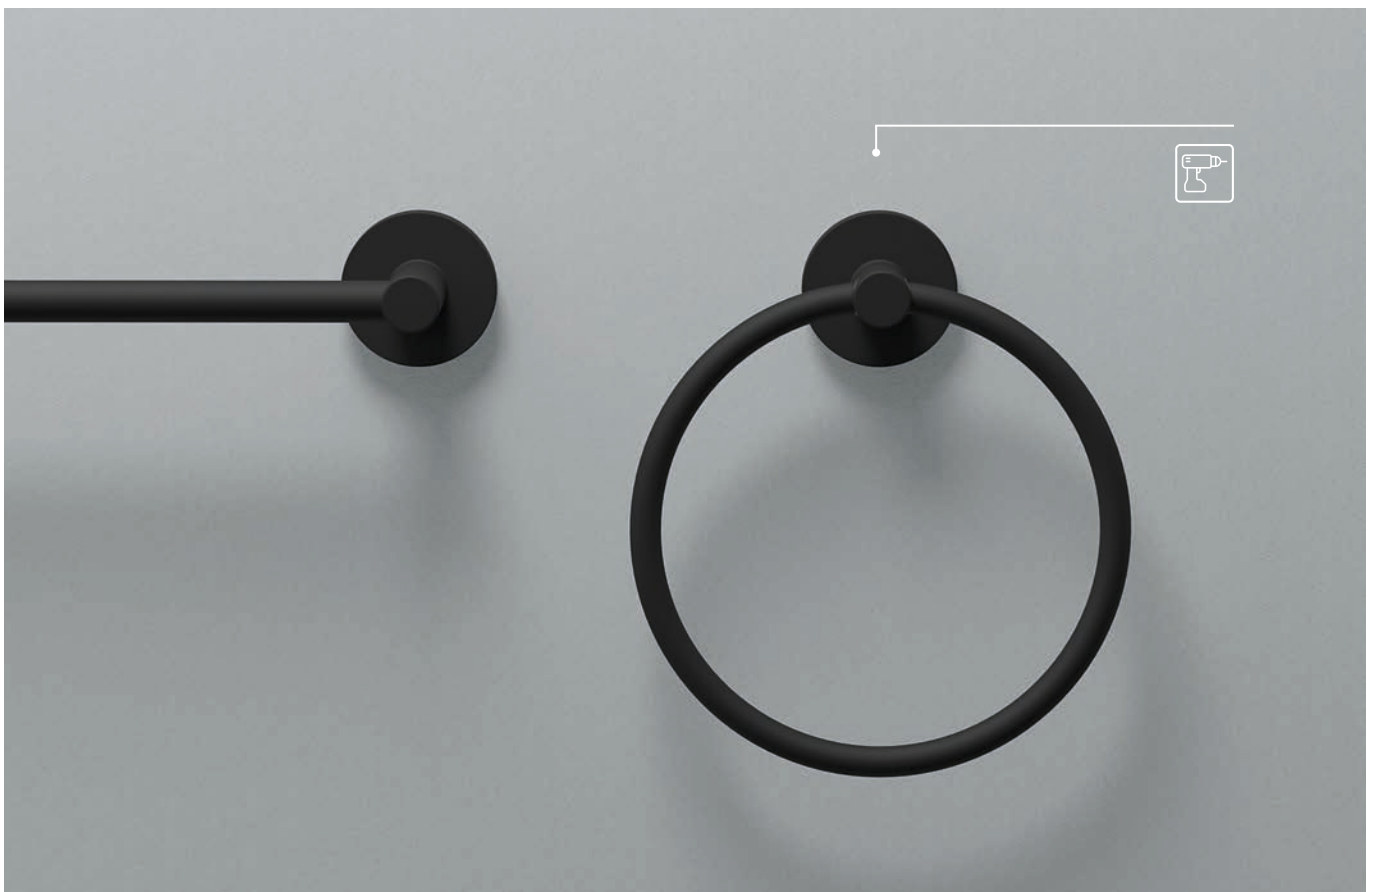

BLACK

Soap Dish
Ref. 185184

Tumbler Holder
Ref. 185184

Toilet Roll Holder
Ref. 185207

Towel Bar 450MM
Ref. 194131

Towel Ring
Ref. 185153