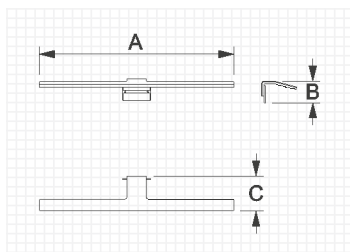

A++ **ZONE 2** **IP44** **IT** **5000°K**

MODEL	A (mm)	B (mm)	C (mm)	LM	Watt	Ref.	€
CABINET	515	57	130	554	9,5	154531	140,00
MIRROR	515	57	93	554	9,5	154494	140,00