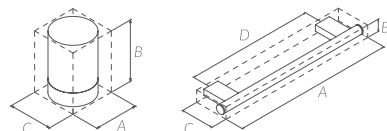

SONIA BATH

Chrome · White · Black

BATHFIX - GLUE ADHESIVE
BATHFIX - GEL ADHESIVO

**TUBE INCLUDED IN THE INDICATED REF
GEL INCLUIDO EN LAS REF INDICADAS**

*Recomm.ended for all types of smooth and rough surfaces,
no more than 1mm. Also humidity resistant.*

*Recomendado para todo tipo de superficies lisas y rugosas
de no más de 1mm. Resistente a la humedad.*