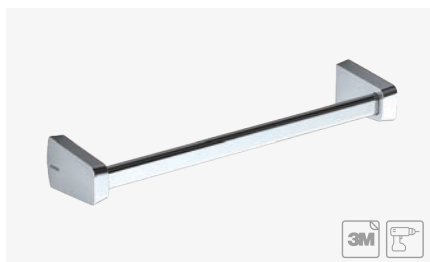

Chrome · Black

TOWEL BAR 300 MM. (12")
TOALLERO BARRA 300 MM.

CHROME Ref. 160938 € 46,00
BLACK Ref. 166404 € 47,00
A: 323 mm. B: 46 mm. C: 68 mm. D: 304 mm.

TOWEL RING 190 MM. (8")
TOALLERO ANILLA 190 MM.