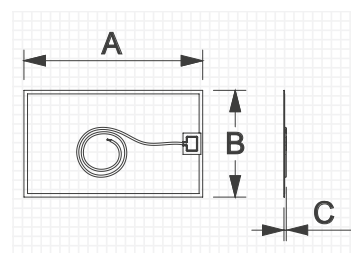

DEMISTER KIT

A (cm)	B (cm)	C (cm)	Ref.	€
50	30	0,6	161980	59,00