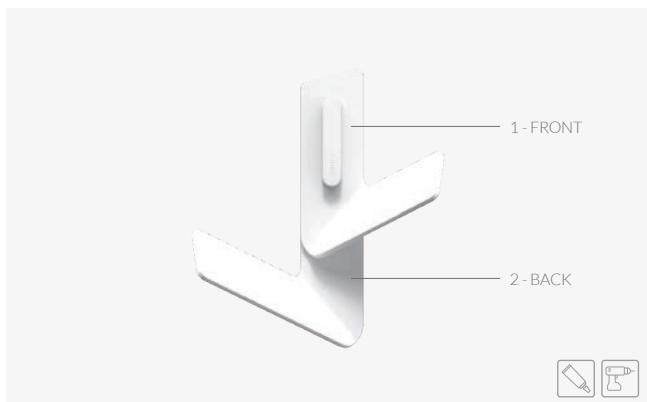

Recomendado para todo tipo de superficies lisas y rugosas de no más de 1mm. Resistente a la humedad.

FLAMA

SONIA BATH

Alum. Steel · White · Black

FLAMA

FLAMA DOUBLE ROBE HOOK
FLAMA PERCHA DOBLE

A: 135 mm. B: 155 mm. C: 68 mm