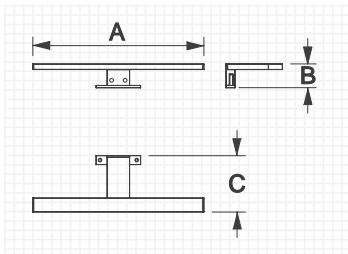

A++ **ZONE 2** **IP44** **TT** **6000°K**

- Installation screwed or clipped on mirror, clip hardware included.
- Colocación atornillado a espejo o con pinzas sobre luna. Pinza incl.

MODEL	A (mm)	B (mm)	C (mm)	LM	W	Finish	Ref.	€
F12	300	42	115	550	7	CHROME	162048	50,00
F12	300	42	115	550	7	BLACK	189984	50,00
F13	450	42	115	600	7	CHROME	162055	55,00
F14	600	42	103	1275	14	CHROME	191277	85,00
F18	300	42	115	400	5,4	CHROME	164288	30,00