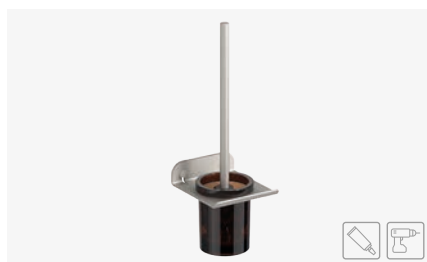

WC BRUSH SET
ESCOBILLERO

ALUMINIUM STEEL Ref. 185696 € 70,00
A: 115 mm. B: 363 mm. C: 131 mm. D: 75 mm.