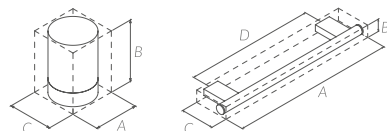

SONIA BATH

White Linen

TOWEL BAR 300 MM. (12")
TOALLERO BARRA 300 MM.

WHITE LINEN Ref. 182657 € 51,00
A: 345 mm. B: 62 mm. C: 68 mm. D: 305 mm.