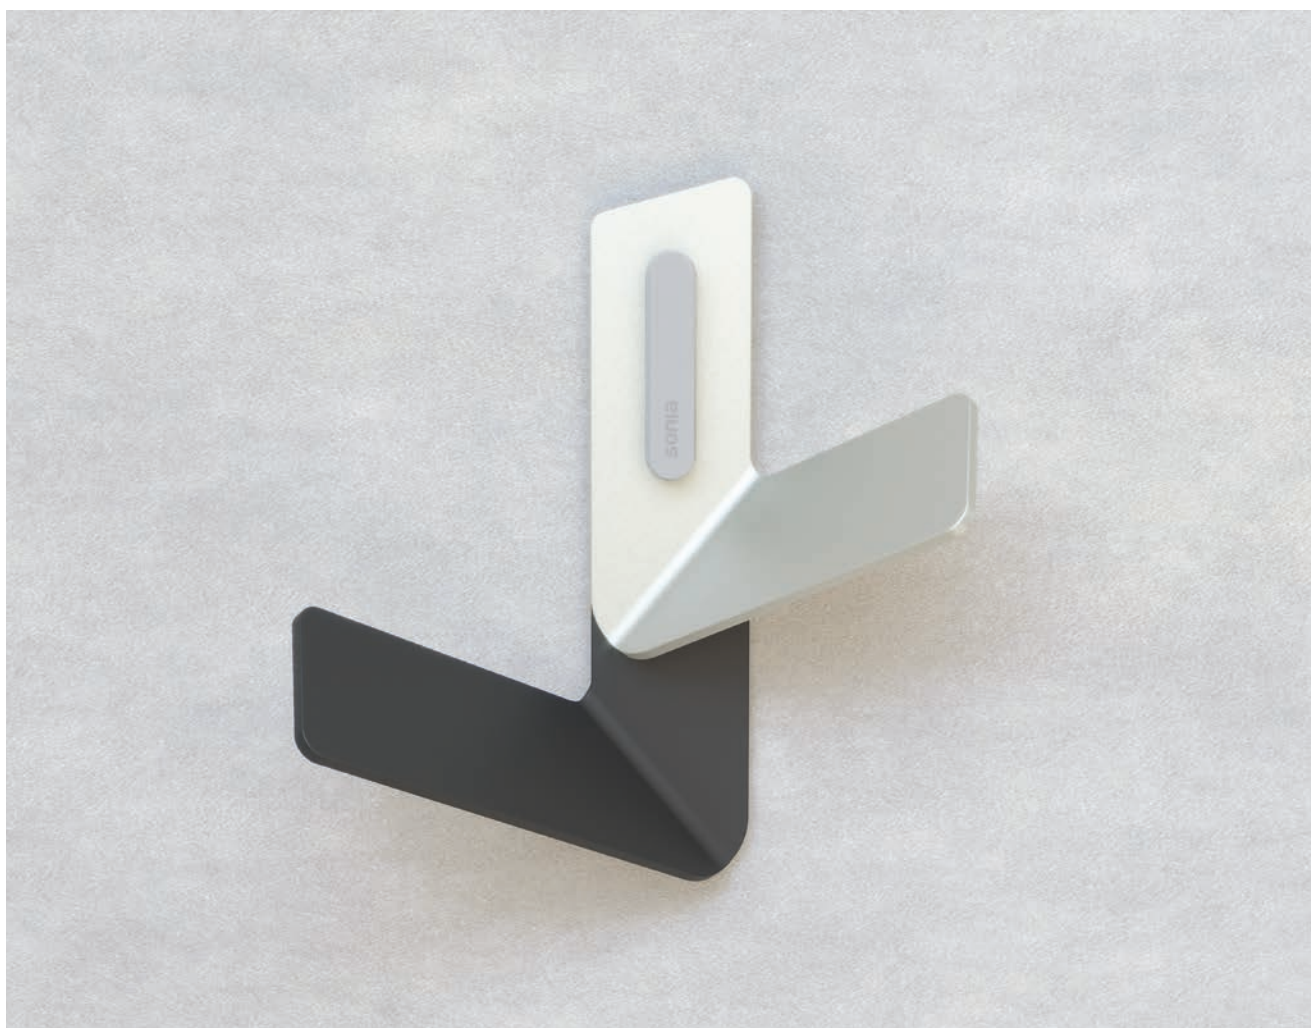

FLAMA TRIPLE ROBE HOOK
FLAMA PERCHA TRIPLE

A: 135 mm. B: 205 mm. C: 72 mm.

1 - FRONT	2 - MIDDLE	3 - BACK		
ALUM. STEEL	ALUM. STEEL	ALUM. STEEL	Ref. 188574	€ 84,00
WHITE	WHITE	WHITE	Ref. 188567	€ 41,00
BLACK	BLACK	BLACK	Ref. 188550	€ 41,00
WHITE	BLACK	WHITE	Ref. 188512	€ 41,00
WHITE	ALUM. STEEL	WHITE	Ref. 188529	€ 55,00
BLACK	WHITE	BLACK	Ref. 188499	€ 41,00
BLACK	ALUM. STEEL	BLACK	Ref. 188505	€ 55,00
ALUM. STEEL	WHITE	ALUM. STEEL	Ref. 188543	€ 70,00
ALUM. STEEL	BLACK	ALUM. STEEL	Ref. 188536	€ 70,00
ALUM. STEEL	WHITE	BLACK	Ref. 192175	€ 55,00