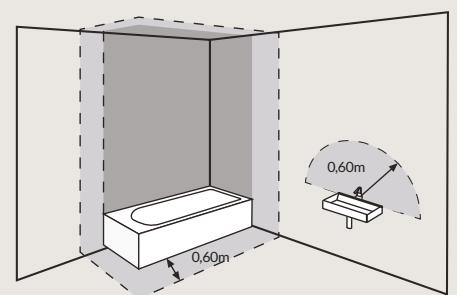

- ZONE 0
- ZONE 1
- ZONE 2