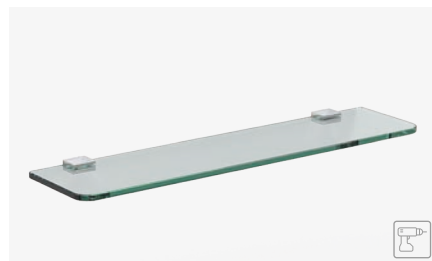

GLASS SHELF STD 500 MM. (20")
REPISA STD 500 MM.

CHROME Ref. 098248 € 41,00
A: 500 mm. B: 19 mm. C: 125 mm. D: 370 mm.