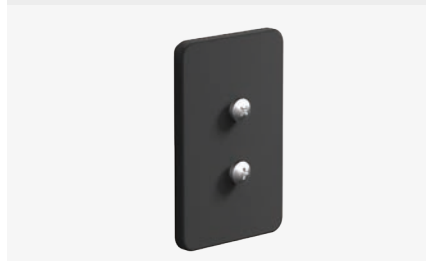

SOLD SEPARATELY
SE VENDE SEPARADO

BLACK Ref. 172412 € 12,00
A: 45 mm. B: 70 mm. C: 4 mm.

Recommended for walls with a max roughness of 0,5 mm.
Also humidity resistant.

Recomendado para paredes con un máximo de rugosidad
de 0,5 mm. Resistente a la humedad.