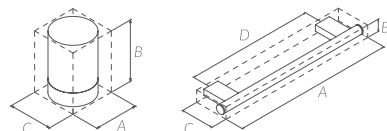

PRODUCT RANGE / MAPA DE PRODUCTO

FINISHES / ACABADOS

Chrome
Cromo

SONIA BATH

Chrome

TOWEL BAR 300 MM. (12")
TOALLERO BARRA 300 MM.

CHROME Ref. 124633 € 47,00
A: 320 mm. B: 55 mm. C: 64 mm. D: 305 mm.

TOWEL BAR 600 MM. (24")
TOALLERO BARRA 600 MM.