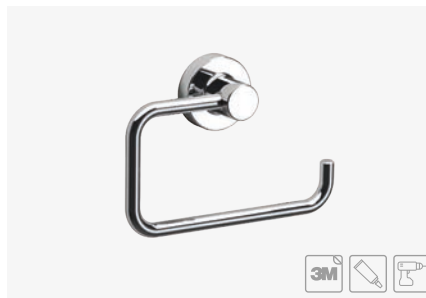

A: 660 mm. B: 50 mm. C: 64 mm. D: 610 mm.

DOUBLE TOWEL BAR 900 MM. (35")
TOALLERO BARRA DOBLE 900 MM.

CHROME	Ref. 159581	€ 115,00
--------	-------------	----------

A: 910 mm. B: 50 mm. C: 122 mm. D: 860 mm.

SWING TOWEL BAR
TOALLERO BARRA DOBLE MÓVIL

CHROME	Ref. 116867	€ 62,00
--------	-------------	---------

A: 434 mm. B: 66 mm. C: 50 mm.

FIXED TOWEL BAR
TOALLERO BARRA FIJO

CHROME	Ref. 153312	€ 42,00
WHITE	Ref. 176854	€ 44,00
BLACK	Ref. 176793	€ 44,00

A: 415 mm. B: 50 mm.

OPEN TOWEL RING 200 MM. (8")
TOALLERO ABIERTO 200 MM.

CHROME	Ref. 116928	€ 39,00
WHITE	Ref. 176861	€ 40,00
BLACK	Ref. 176809	€ 40,00

A: 228 mm. B: 110 mm. C: 41 mm.

TOWEL RING 190 MM. (8")
TOALLERO ANILLA 190 MM.

CHROME	Ref. 116911	€ 33,00
WHITE	Ref. 166107	€ 34,00
BLACK	Ref. 166220	€ 34,00

A: 190 mm. B: 210 mm. C: 41 mm.

OPEN TOWEL RING 160 MM. (6")
TOALLERO ABIERTO 160 MM.

CHROME	Ref. 116973	€ 33,00
WHITE	Ref. 176830	€ 34,00
BLACK	Ref. 176779	€ 34,00