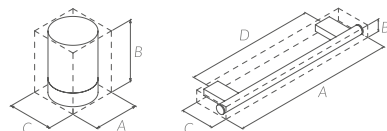

SONIA BATH

Alum. Steel

SHOWER FOOT REST
SOPORTE PIE DUCHA

ALUMINIUM STEEL Ref. 185757 € 69,00
A: 100 mm. B: 141 mm. C: 133 mm. D: 60 mm.