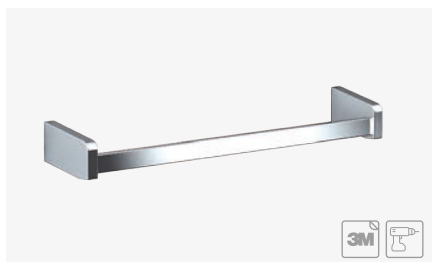

PRODUCT RANGE / MAPA DE PRODUCTO

FINISHES / ACABADOS

Chrome
Cromo

SONIA BATH

Chrome

TOWEL BAR 300 MM. (12")
TOALLERO BARRA 300 MM.

CHROME Ref. 124633 € 47,00
A: 320 mm. B: 55 mm. C: 64 mm. D: 305 mm.

TOWEL BAR 600 MM. (24")
TOALLERO BARRA 600 MM.