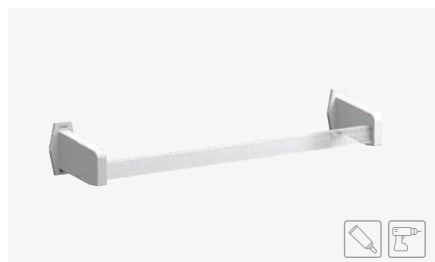

SONIA BATH

White Linen

TOWEL BAR 300 MM. (12")
TOALLERO BARRA 300 MM.

WHITE LINEN Ref. 182657 € 51,00
A: 345 mm. B: 62 mm. C: 68 mm. D: 305 mm.