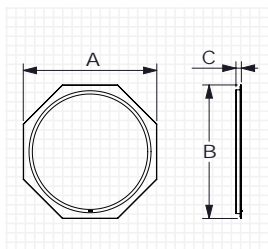

- Front LED light.
- 4mm beveled glass mirror.
- Luz LED frontal.
- Luna biselada de 4 mm.

5500°K