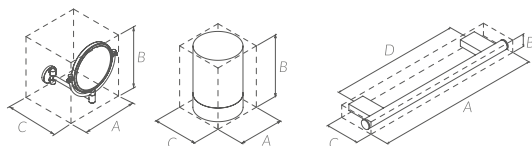

MAGNIFYING MIRRORS
ESPEJOS DE AUMENTO

CHROME Ref. 168026 € 290,00
A: 200 mm. B: 200 mm. C: 350 mm.

Luz blanca LED e interruptor.
LED white light and switch.

CHROME Ref. 196203 € 112,00
BLACK Ref. 190898 € 128,00
A: 231 mm. B: 253 mm. C: 375 mm.

Magnification on only one plate.
Aumento en una sola luna.

CHROME Ref. 175048 € 172,00
A: 231 mm. B: 253 mm. C: 375 mm.

CHROME Ref. 188314 € 68,00
BLACK Ref. 182930 € 92,00
A: 230 mm. B: 290 mm. C: 295 mm.

Magnification on only one plate.
Aumento en una sola luna.

CHROME Ref. 165391 € 190,00
A: 201 mm. B: 201 mm. C: 278 mm.

Magnification on only one plate.
Aumento en una sola luna.

CHROME Ref. 195718 € 85,00
BLACK Ref. 191598 € 110,00
A: 231 mm. B: 253 mm. C: 375 mm.

Magnification on only one plate.
Aumento en una sola luna.