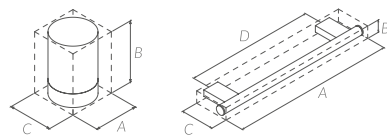

SONIA BATH

Black

TOWEL BAR 350 MM. (14")
TOALLERO BARRA 350 MM.

BLACK Ref. 172894 € 47,00
A: 356 mm. B: 50 mm. C: 60 mm. D: 302 mm.