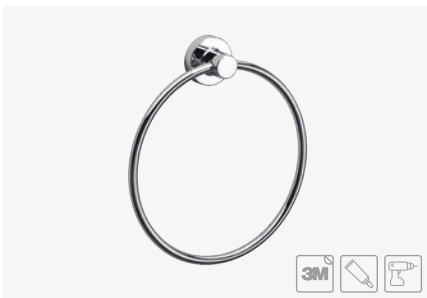

A: 660 mm. B: 50 mm. C: 64 mm. D: 610 mm.

DOUBLE TOWEL BAR 900 MM. (35")
TOALLERO BARRA DOBLE 900 MM.

CHROME	Ref. 159581	€ 115,00
--------	-------------	----------

A: 910 mm. B: 50 mm. C: 122 mm. D: 860 mm.

SWING TOWEL BAR
TOALLERO BARRA DOBLE MÓVIL

CHROME	Ref. 116867	€ 62,00
--------	-------------	---------

A: 434 mm. B: 66 mm. C: 50 mm.

FIXED TOWEL BAR
TOALLERO BARRA FIJO

CHROME	Ref. 153312	€ 42,00
WHITE	Ref. 176854	€ 44,00
BLACK	Ref. 176793	€ 44,00

A: 415 mm. B: 50 mm.

OPEN TOWEL RING 200 MM. (8")
TOALLERO ABIERTO 200 MM.

CHROME	Ref. 116928	€ 39,00
WHITE	Ref. 176861	€ 40,00
BLACK	Ref. 176809	€ 40,00

A: 228 mm. B: 110 mm. C: 41 mm.

TOWEL RING 190 MM. (8")
TOALLERO ANILLA 190 MM.